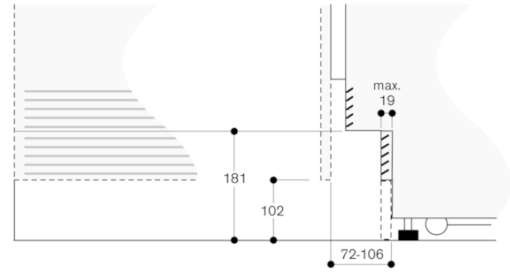

Detail Sockel

Bezogen auf die Standardhöhe des Gerätes beträgt die Höhe der Sockelleiste 102 mm. Maximale Dicke der Sockelleiste 19 mm.