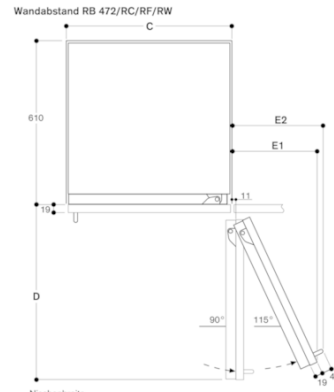

RF411301
Vario Gefriergerät Serie 400
voll integrierbar
Nischenbreite 45.7 cm, Nischenhöhe
213.4 cm

erstellt am 2019-05-06
Seite 2

Nischenbreite C	D	E1	E2
457 mm	525 mm	235 mm	265 mm
610 mm	677 mm	299 mm	330 mm
762 mm	830 mm	363 mm	395 mm