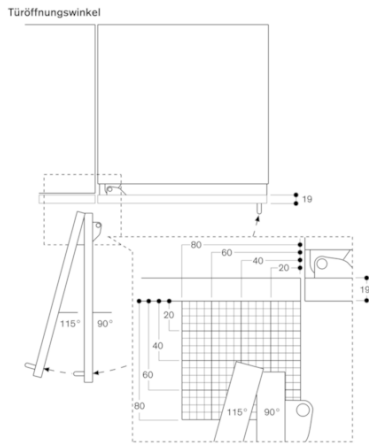

RF411301
Vario Gefriergerät Serie 400
voll integrierbar
Nischenbreite 45.7 cm, Nischenhöhe
213.4 cm

erstellt am 2019-05-06
Seite 2

Nischenbreite C	D	E1	E2
457 mm	525 mm	235 mm	265 mm
610 mm	677 mm	299 mm	330 mm
762 mm	830 mm	363 mm	395 mm