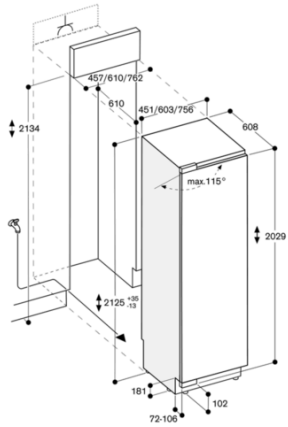

RF411301
Vario Gefriergerät Serie 400
voll integrierbar
Nischenbreite 45.7 cm, Nischenhöhe
213.4 cm

erstellt am 2019-05-06
Seite 2

Nischenbreite C	D	E1	E2
457 mm	525 mm	235 mm	265 mm
610 mm	677 mm	299 mm	330 mm
762 mm	830 mm	363 mm	395 mm