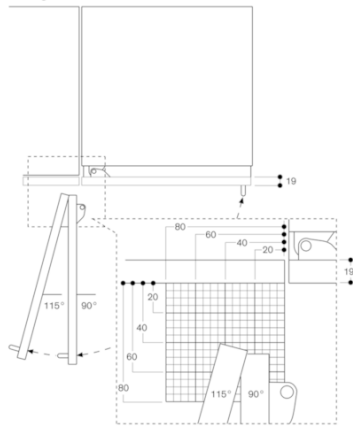

Türöffnungswinkel