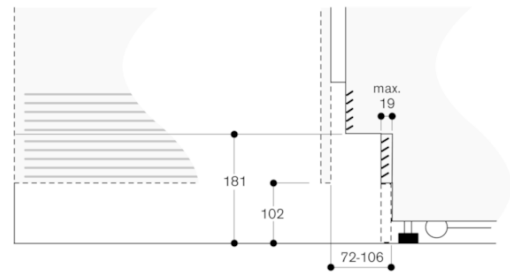

Detail Sockel

Bezogen auf die Standardhöhe des Gerätes beträgt die Höhe der Sockelleiste 102 mm. Maximale Dicke der Sockelleiste 19 mm.