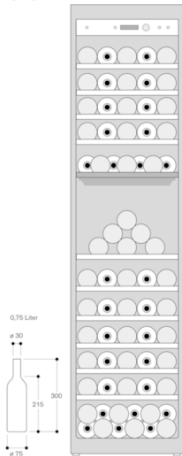

Einlagerung von Flaschen