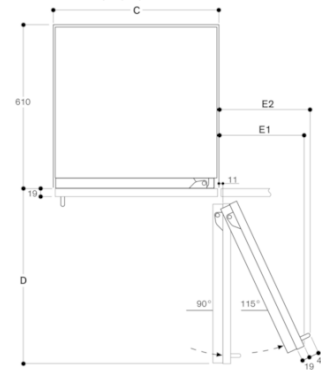

Wandabstand RB 472/RC/RF/RW

Nischenbreite C	D	E1	E2
457 mm	525 mm	235 mm	265 mm
610 mm	677 mm	299 mm	330 mm
762 mm	830 mm	363 mm	395 mm