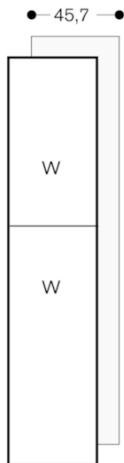

Türöffnungswinkel