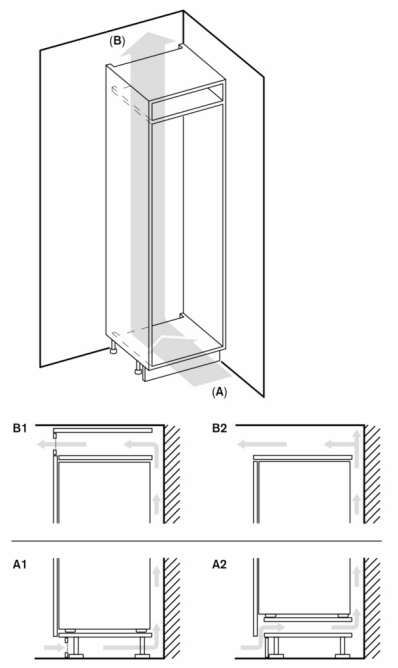

Consumo energético 120 kWh/año.

Potencia sonora 36 dB (A) re 1 pW.

Precauciones de montaje

Sistema de instalación de puerta fija.

Bisagra a la derecha, reversible.

Ángulo de apertura de puerta 115°, se puede fijar a 90°.

Peso máximo del panel decorativo de la puerta: 22 kg.

Para una instalación side by side, cada aparato debe planearse con su propio hueco de encastre o mueble columna.

Características técnicas

Incluye cable de conexión de 2.3 m con enchufe tipo Schuko.