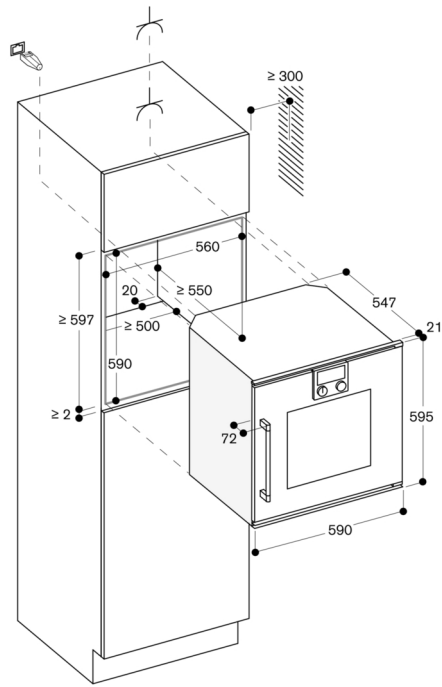

#### Instructions de montage

Charnières non réversibles.  
Distance entre le corps du meuble et la vitre avant du four : 21 mm.  
Distance entre le corps du meuble et le bord extérieur de la poignée : 72 mm.  
Ecart latéral entre la porte du four et la façade du meuble, min. 5 mm.  
Tenir compte du débordement, poignée comprise, pour l'ouverture de tiroirs latéraux.  
Lors de la planification d'une solution d'angle, tenir compte de la porte à ouverture latérale et de la distance minimale requise par le mur.  
En cas d'installation dans un angle, tenir compte de l'angle d'ouverture de 110°.  
Pour une intégration sous le plan de travail : distance entre le dessous de la plaque de cuisson et le bord supérieur de la porte du four de min. 15 mm. Respecter les préconisations de montage de la plaque de cuisson (en particulier les instructions pour l'aération et les raccordements gaz/électricité).  
Pour une profondeur d'encastrement de 550 mm, positionner le câble de raccordement dans l'angle de l'appareil.  
La prise doit être prévue en dehors de la niche.  
Port LAN situé en haut à droite de l'arrière de l'unité

mesures en mm