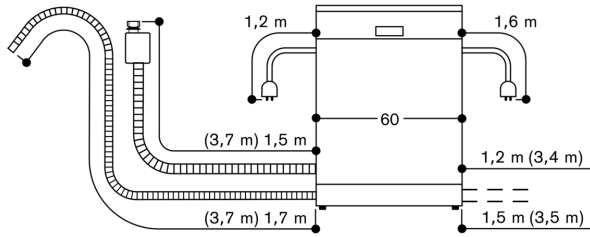

Valeurs de raccordement

Puissance totale raccordée 2000-2400 W.

Câble embrochable.

Raccordement d'eau 3/4 ".

Raccordement à l'eau chaude ou froide possible.

Puissance de veille / réseau 2.0 W..

Consommation de puissance sur le mode 0.5 W.

Hauteur du lave-vaisselle : 81,5 cm

Dimensions de raccordement pour un lave-vaisselle de 60 cm de large

() Valeurs avec kit d'extension