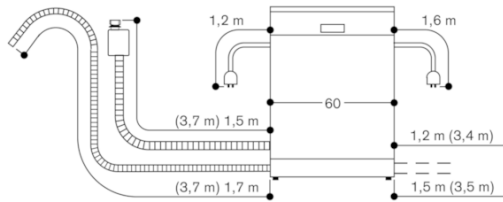

Funzioni

Consumo d'acqua (l)
9,5
Tipologia costruttiva del prodotto
Da incasso
Altezza senza piano di lavoro (mm)
0
Dimensioni del vano per l'installazione (AxLxP) (mm)
815-875 x 600 x 550
Profondità con porta aperta a 90 gradi (mm)
1150
Piedini regolabili
Sì - solo frontale
Regolazione massima dei piedini (mm)
60
Zoccolo regolabile
in profondità/in altezza
Peso netto (kg)
37,330
Peso lordo (kg)
40,0
Dati nominali collegamento elettrico (W)
2400
Corrente (A)
10
Tensione (V)
220-240
Frequenza (Hz)
50; 60
Lunghezza del cavo di alimentazione elettrica (cm)
175
Tipo di spina
Schuko
Lunghezza tubo entrata (cm)
165
Lunghezza tubo uscita (cm)
190
Codice EAN
4242006251536

Installation Accessories

DA020010
Kit di listelli in acciaio inox per h. 81,5 cm
DA021000
Cerniera per lavastoviglie completamente integrabili
DA231010
Porta in acciaio inox dietro a frontale in vetro per tutte le lavastoviglie h 81.5 cm
GH045010
Maniglia con 2 punti di fissaggio, ES, Lunghezza 45 cm, distanza di perforazione 427 mm
GZ010011

GAGGENAU

() Werte mit Verlängerungssatz

Dimensioni per il collegamento di una lavastoviglie larga 60 cm

() Valori con kit prolunga

Lavastoviglie alta 81,5 cm