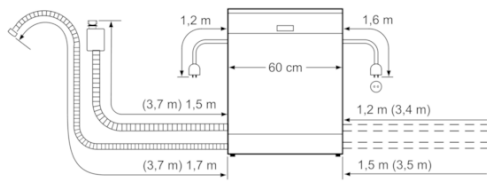

( ) Werte mit Verlängerungssatz

Dimensioni per il collegamento di una lavastoviglie larga 60 cm

( ) Valori con kit prolunga

Lavastoviglie alta 81,5 cm