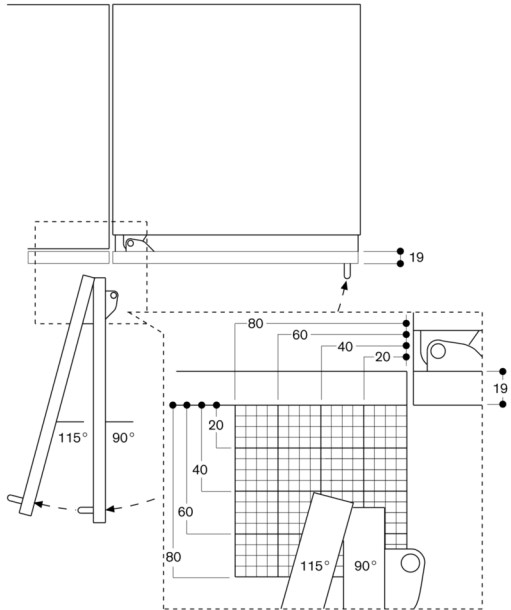

Angolo di apertura della porta di 115°, possibilità di bloccaggio a 90°.

Peso max. pannello porta: 41 kg.

Valori di collegamento

Assorbimento totale 0.300 kW.

Cavo di connessione lunghezza 3.0 m, con spina Schuko.

Angolo d'apertura porta

Il percorso della cerniera e le rispettive distanze dai mobili e dalle maniglie adiacenti possono essere dedotti dal disegno in base allo spessore del frontale. Nel disegno si prende in considerazione uno spessore del frontale di 19 mm.

Le dimensioni massime del pannello porta sono progettate per una distanza di 3 mm.

Distanza dalla parete RB 472/RC/RF/RW

Larghezza nicchia

C	D	E1	E2
457 mm	525 mm	235 mm	265 mm
610 mm	677 mm	299 mm	330 mm
762 mm	830 mm	364 mm	395 mm
914 mm	980 mm	428 mm	460 mm

Il disegno si basa sullo spessore del frontale di 19 mm e l'altezza di una maniglia Gaggenau di 49 mm.

Dettaglio zoccolo

Riferita all'altezza standard dell'apparecchio, l'altezza del listello dello zoccolo è di 102 mm. Lo spessore massimo del listello dello zoccolo è di 19 mm.