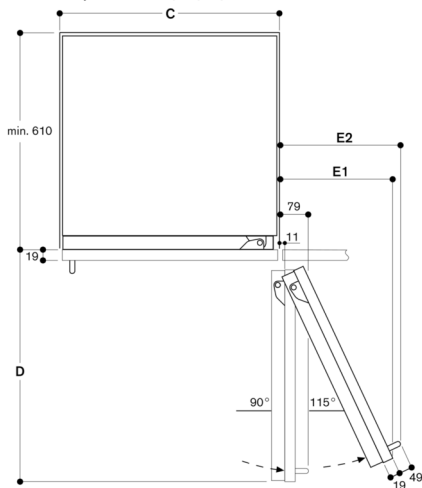

Angolo di apertura della porta di 115°, possibilità di bloccaggio a 90°.

Peso max. pannello porta: 41 kg.

Valori di collegamento

Assorbimento totale 0.300 kW.

Cavo di connessione lunghezza 3.0 m, con spina Schuko.

Angolo d'apertura porta

Il percorso della cerniera e le rispettive distanze dai mobili e dalle maniglie adiacenti possono essere dedotti dal disegno in base allo spessore del frontale. Nel disegno si prende in considerazione uno spessore del frontale di 19 mm.

Le dimensioni massime del pannello porta sono progettate per una distanza di 3 mm.

Distanza dalla parete RB 472/RC/RF/RW

Larghezza nicchia

C	D	E1	E2
457 mm	525 mm	235 mm	265 mm
610 mm	677 mm	299 mm	330 mm
762 mm	830 mm	364 mm	395 mm
914 mm	980 mm	428 mm	460 mm

Il disegno si basa sullo spessore del frontale di 19 mm e l'altezza di una maniglia Gaggenau di 49 mm.

Dettaglio zoccolo

Riferita all'altezza standard dell'apparecchio, l'altezza del listello dello zoccolo è di 102 mm. Lo spessore massimo del listello dello zoccolo è di 19 mm.