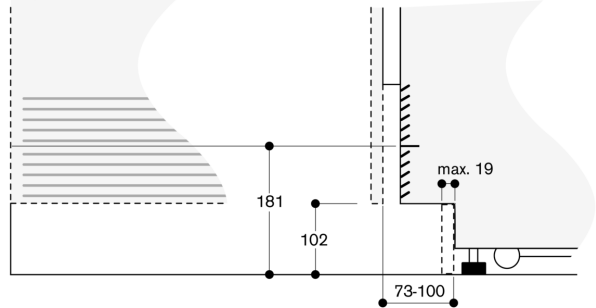

Angolo d'apertura porta

Il percorso della cerniera e le rispettive distanze dai mobili e dalle maniglie adiacenti possono essere dedotti dal disegno in base allo spessore del frontale. Nel disegno si prende in considerazione uno spessore del frontale di 19 mm.

Le dimensioni massime del pannello porta sono progettate per una distanza di 3 mm.

Distanza dalla parete RB 472/RC/RF/RW

Larghezza nicchia

C	D	E1	E2
457 mm	525 mm	235 mm	265 mm
610 mm	677 mm	299 mm	330 mm
762 mm	830 mm	364 mm	395 mm
914 mm	980 mm	428 mm	460 mm

Il disegno si basa sullo spessore del frontale di 19 mm e l'altezza di una maniglia Gaggenau di 49 mm.

Dettaglio zoccolo

Riferita all'altezza standard dell'apparecchio, l'altezza del listello dello zoccolo è di 102 mm. Lo spessore massimo del listello dello zoccolo è di 19 mm.