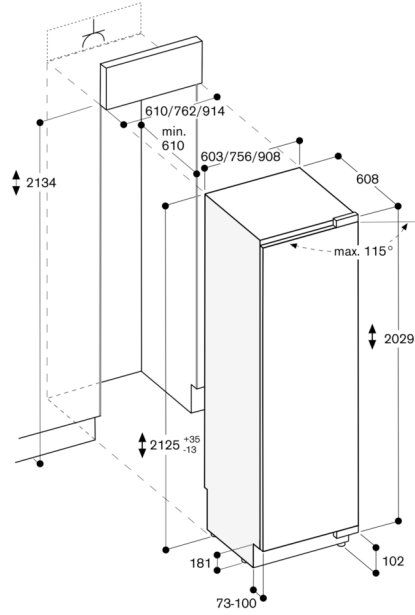

Angolo di apertura della porta di 115°, possibilità di bloccaggio a 90°.

Peso max. pannello porta: 41 kg.

Valori di collegamento

Assorbimento totale 0.300 kW.

Cavo di connessione lunghezza 3.0 m, con spina Schuko.

Angolo d'apertura porta

Il percorso della cerniera e le rispettive distanze dai mobili e dalle maniglie adiacenti possono essere dedotti dal disegno in base allo spessore del frontale. Nel disegno si prende in considerazione uno spessore del frontale di 19 mm.

Le dimensioni massime del pannello porta sono progettate per una distanza di 3 mm.

Distanza dalla parete RB 472/RC/RF/RW

Larghezza nicchia

C	D	E1	E2
457 mm	525 mm	235 mm	265 mm
610 mm	677 mm	299 mm	330 mm
762 mm	830 mm	364 mm	395 mm
914 mm	980 mm	428 mm	460 mm