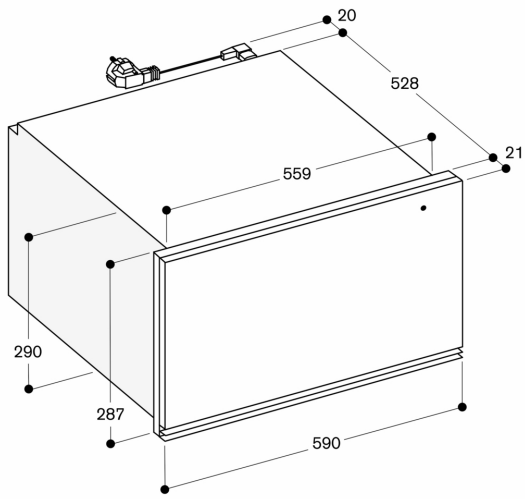

Capacità di carico max. 25 kg.

Dimensioni interne utili:

547 mm x 241 mm x 410 mm (LxAxP)

Resistenza sottovetro per una pulizia estremamente semplice

Sistema di riscaldamento progettato per la distribuzione omogenea del calore ed una temperatura interna stabile

**Precauzioni di montaggio**

Prevedere uno spazio minimo di 5 mm tra l'apparecchio e le nicchie vicine

L'apparecchio sporge di 21 mm dal fronte della nicchia del mobile

La presa può essere prevista dietro l'apparecchio.

**Valori di collegamento**

Assorbimento totale 0.82 kW.

Cavo di connessione lunghezza 1.75 m, con spina Schuko.

Dimensioni in mm

WSP 222 sotto BOP

Dimensioni in mm