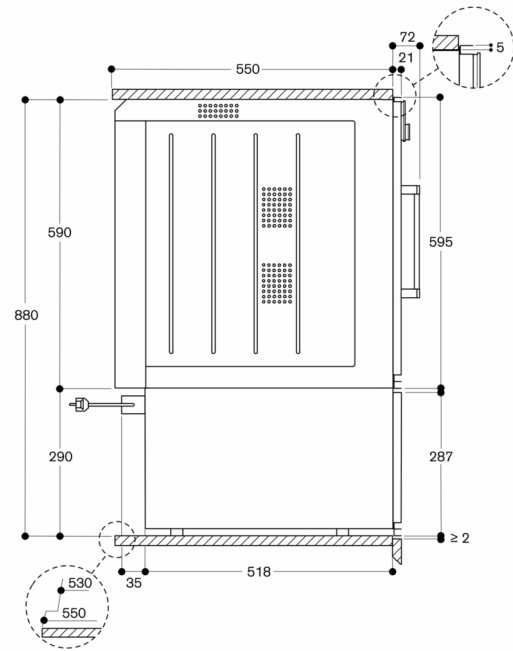

Capacità di carico max. 25 kg.

Dimensioni interne utili:

547 mm x 241 mm x 410 mm (LxAxP)

Resistenza sottovetro per una pulizia estremamente semplice

Sistema di riscaldamento progettato per la distribuzione omogenea del calore ed una temperatura interna stabile

**Precauzioni di montaggio**

Prevedere uno spazio minimo di 5 mm tra l'apparecchio e le nicchie vicine

L'apparecchio sporge di 21 mm dal fronte della nicchia del mobile

La presa può essere prevista dietro l'apparecchio.

**Valori di collegamento**

Assorbimento totale 0.82 kW.

Cavo di connessione lunghezza 1.75 m, con spina Schuko.

Dimensioni in mm

WSP 222 sotto BOP

Dimensioni in mm