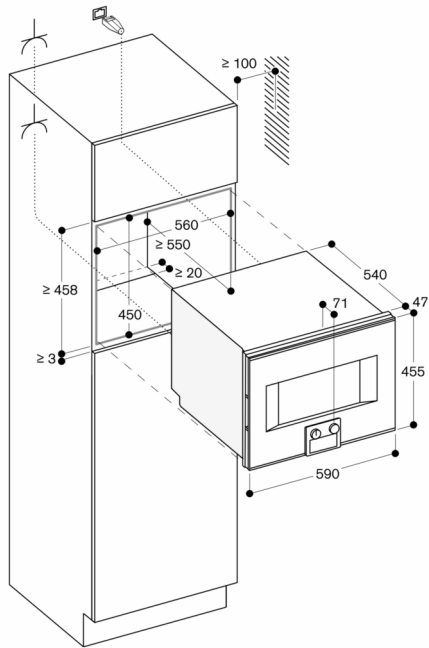

⊣ Stopcontact
Afmeting in mm

Zijaanzicht BS 454/455 boven BO

Afmeting in mm