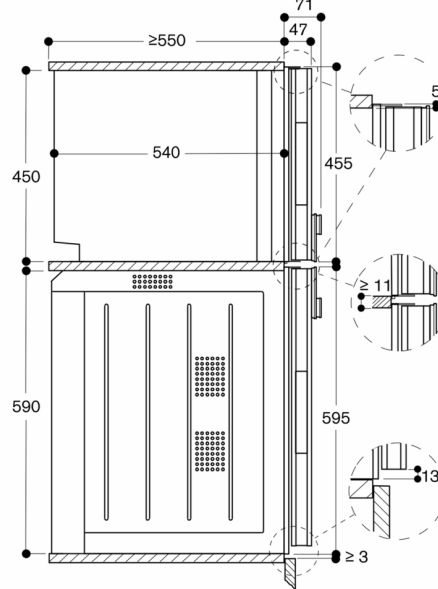

Zijaanzicht BS 454/455 boven BO