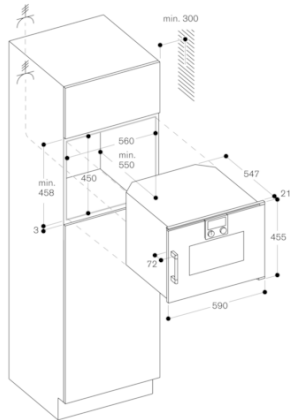

BSP220130
Stoomoven Serie 200
Volledig glazen deur in Gaggenau Silver
Breedte 60 cm
Bediening bovenaan

2021-04-07
Pagina 2