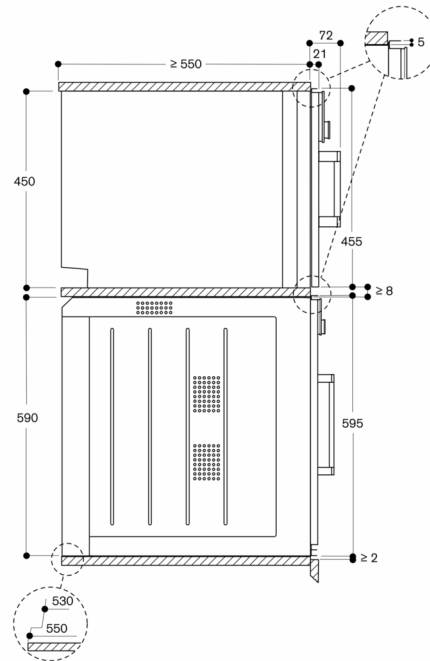

Zijdelingse ruimte tussen deur van het toestel en meubelfront: min. 5 mm.

Bij zijdelingse laden, rekening houden met de deurdikte, handgreep inbegrepen.

Bij het plaatsen van een hoekopstelling, dient een openingshoek van min. 110° in acht te worden genomen.

Duur auto-Standby/Display aan 20 min.

Duur auto-Standby/Display uit 20 min.

Duur auto-Standby/Internet 20 min.

Om de WIFI-functie uit te schakelen, gelieve de handleiding te raadplegen.

⊣ Stopcontact  
 Afmeting in mm

Zijaanzicht van BSP 220/250 boven BOP

Afmeting in mm