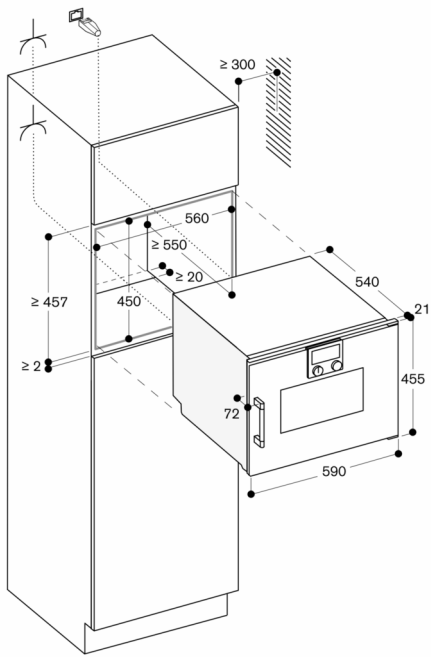

⊣ Stopcontact
Afmeting in mm

Afmeting in mm