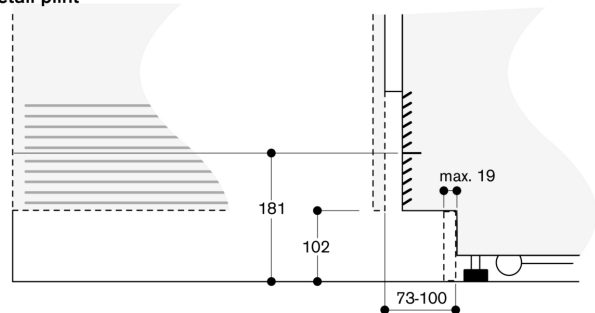

Detail plint

Op basis van de standaard hoogte van het apparaat bedraagt de hoogte van de plint 102 mm. Maximale dikte van de plint 19 mm.