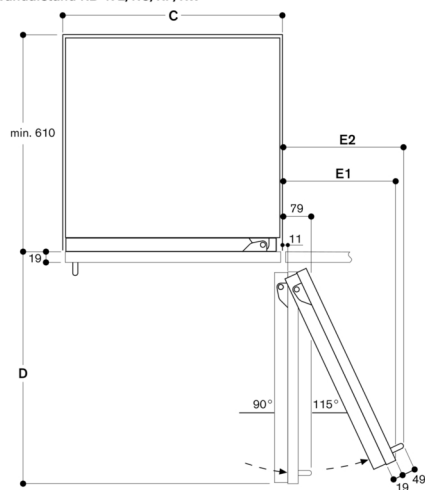

Wandafstand RB 472/RC/RF/RW

Nisbreedte	C	D	E1	E2
457 mm	525 mm	235 mm	265 mm	
610 mm	677 mm	299 mm	330 mm	
762 mm	830 mm	364 mm	395 mm	
914 mm	980 mm	428 mm	460 mm