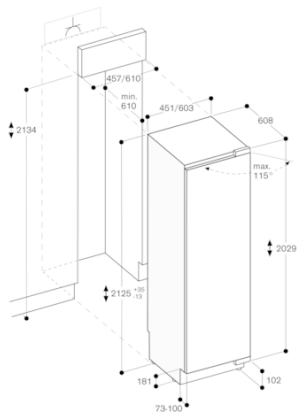

Flessen-opslag

Op basis van de standaard hoogte van het apparaat bedraagt de hoogte van de plint 102 mm. Maximale dikte van de plint 19 mm.

Nisbreedte C	D	E1	E2
457 mm	525 mm	235 mm	265 mm
610 mm	677 mm	299 mm	330 mm
762 mm	830 mm	364 mm	395 mm
914 mm	980 mm	428 mm	460 mm