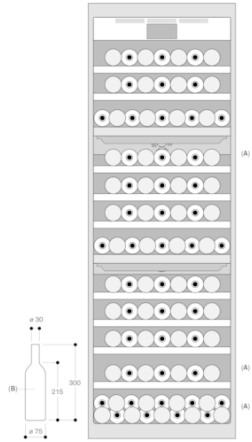

Flessen-opslag