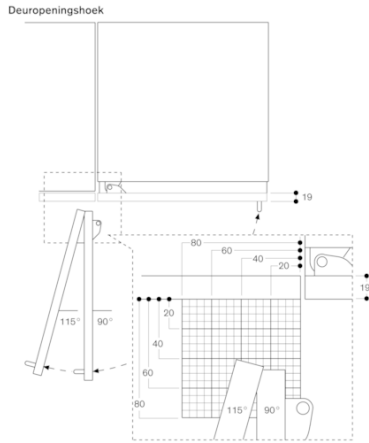

Op basis van de standaard hoogte van het apparaat bedraagt de hoogte van de plint 102 mm. Maximale dikte van de plint 19 mm.

Nisbreedte C	D	E1	E2
457 mm	525 mm	235 mm	265 mm
610 mm	677 mm	299 mm	330 mm
762 mm	830 mm	364 mm	395 mm
914 mm	980 mm	428 mm	460 mm