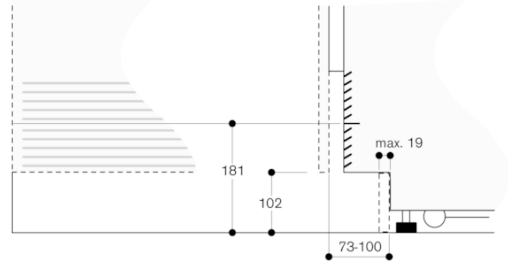

Detail plint