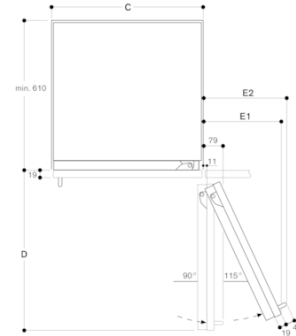

Op basis van de standaard hoogte van het apparaat bedraagt de hoogte van de plint 102 mm. Maximale dikte van de plint 19 mm.

Wandafstand RB 472/RC/RF/RW

Nisbreedte C	D	E1	E2
457 mm	525 mm	235 mm	265 mm
610 mm	677 mm	299 mm	330 mm
762 mm	830 mm	364 mm	395 mm
914 mm	980 mm	428 mm	460 mm