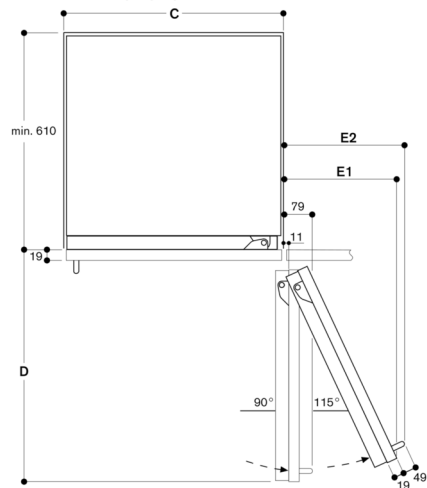

Wandafstand RB 472/RC/RF/RW

Nisbreedte	D	E1	E2
C			
457 mm	525 mm	235 mm	265 mm
610 mm	677 mm	299 mm	330 mm
762 mm	830 mm	364 mm	395 mm
914 mm	980 mm	428 mm	460 mm