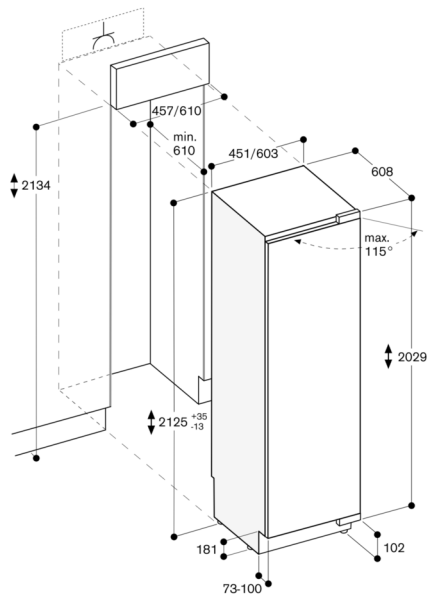

De maximale deurfrontmaten zijn afgestemd op een spleetmaat van 3 mm.