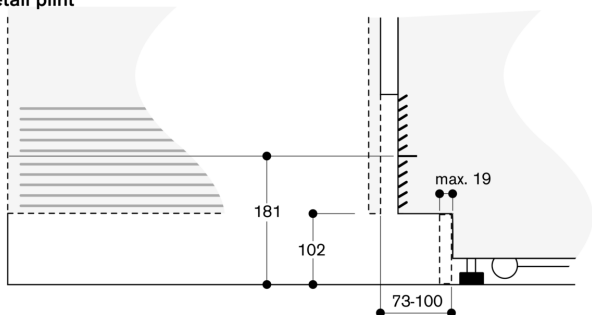

Deuropeningshoek

De scharnierslag en de daaruit resulterende afstanden tot de naastliggende kasten en meubelgrepen kunnen afhankelijk van de plaatdikte in de tekening worden afgelezen. In de tekening is uitgegaan van een meubelfrontdikte van 19 mm.

De maximale deurfrontmaten zijn afgestemd op een spleetmaat van 3 mm.

Flessen-opslag

A: Geschikte zone voor het bewaren van magnum flessen in standaard tray configuratie
 B: 0,75 liter
 Afmeting in mm

Wandafstand RB 472/RC/RF/RW

Nisbreedte	D	E1	E2
C			
457 mm	525 mm	235 mm	265 mm
610 mm	677 mm	299 mm	330 mm
762 mm	830 mm	364 mm	395 mm
914 mm	980 mm	428 mm	460 mm

In de tekening werd uitgegaan van een meubelfrontdikte van 19 mm alsmede de hoogte van een Gaggenau meubelgreep van 49 mm.

Detail plint

Op basis van de standaard hoogte van het apparaat bedraagt de hoogte van de plint 102 mm. Maximale dikte van de plint 19 mm.