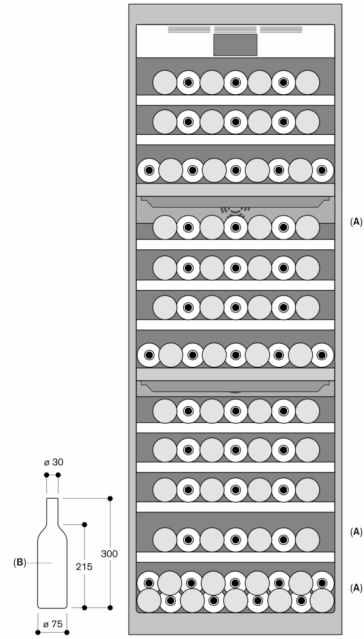

Flessen-opslag

A: Geschikte zone voor het bewaren van magnum flessen in standaard tray configuratie
B: 0,75 liter
Afmeting in mm