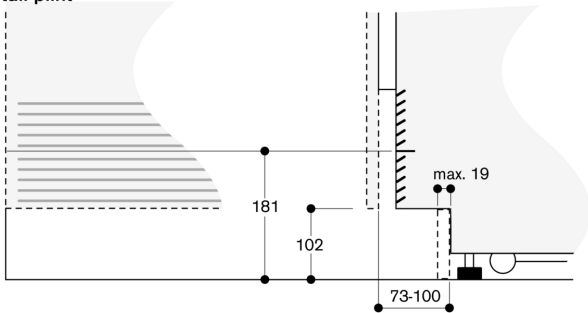

#### Aansluiting

Aansluitkabel 3.0 m met stekker.

Watertoevoer noodzakelijk.

Toevoerslang 2.0 m met 3/4 " aansluiting.

Waterdruk van 2 tot 8 bar.

Deuropeningshoek

De scharnierslag en de daaruit resulterende afstanden tot de naastliggende kasten en meubelgrepen kunnen afhankelijk van de plaatdikte in de tekening worden afgelezen. In de tekening is uitgegaan van een meubelfrontdikte van 19 mm.

De maximale deurfrontmaten zijn afgestemd op een spleetmaat van 3 mm.

Detail plint

Op basis van de standaard hoogte van het apparaat bedraagt de hoogte van de plint 102 mm. Maximale dikte van de plint 19 mm.