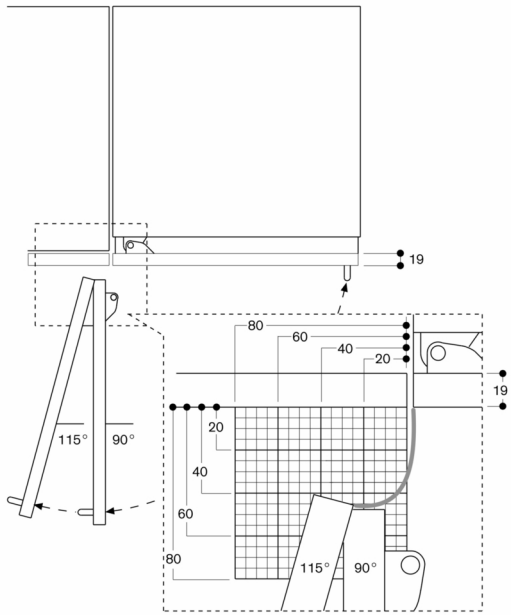

#### Aansluiting

Aansluitkabel 3.0 m met stekker.

Watertoevoer noodzakelijk.

Toevoerslang 2.0 m met 3/4 " aansluiting.

Waterdruk van 2 tot 8 bar.

Deuropeningshoek

De scharnierslag en de daaruit resulterende afstanden tot de naastliggende kasten en meubelgrepen kunnen afhankelijk van de plaatdikte in de tekening worden afgelezen. In de tekening is uitgegaan van een meubelfrontdikte van 19 mm.

De maximale deurfrontmaten zijn afgestemd op een spleetmaat van 3 mm.

Detail plint

Op basis van de standaard hoogte van het apparaat bedraagt de hoogte van de plint 102 mm. Maximale dikte van de plint 19 mm.