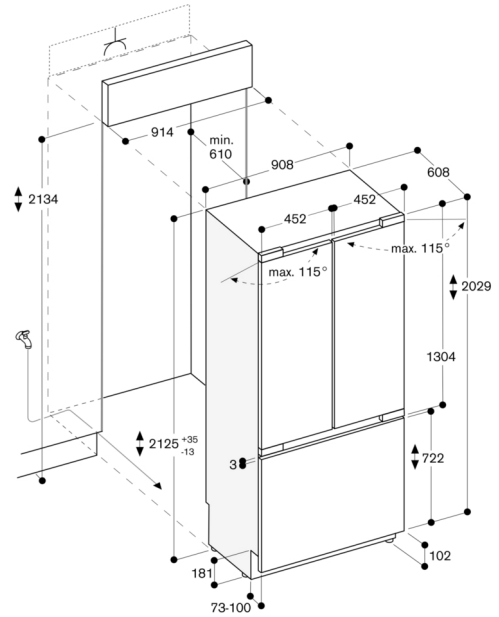

#### Aansluiting

Aansluitkabel 3.0 m met stekker.

Watertoevoer noodzakelijk.

Toevoerslang 2.0 m met 3/4 " aansluiting.

Waterdruk van 2 tot 8 bar.

Deuropeningshoek

De scharnierslag en de daaruit resulterende afstanden tot de naastliggende kasten en meubelgrepen kunnen afhankelijk van de plaatdikte in de tekening worden afgelezen. In de tekening is uitgegaan van een meubelfrontdikte van 19 mm.

De maximale deurfrontmaten zijn afgestemd op een spleetmaat van 3 mm.

Detail plint

Op basis van de standaard hoogte van het apparaat bedraagt de hoogte van de plint 102 mm. Maximale dikte van de plint 19 mm.