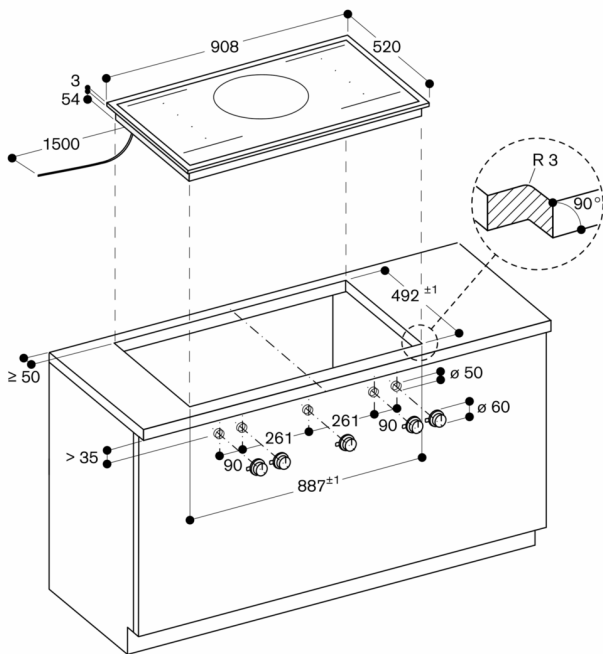

#### Aansluiting

Totale aansluitwaarde 11.1 kW

Aansluitkabel 1.5 m zonder stekker.

Om de WIFI-functie uit te schakelen, gelieve de handleiding te raadplegen.

Aanzicht van boven

Afmeting in mm

Dwarsdoorsnede

A: 3,5<sup>0,5</sup>  
 B: Vulling met silicone

Afmeting in mm

Montage bedieningsknop, vlak geïntegreerde inbouw

Afmeting in mm

Montage bedieningsknop, inbouw met zichtbare rand

Afmeting in mm

Afmeting in mm

A: 3,5<sup>0,5</sup>

Afmeting in mm

Doorsnede in de lengte

A:  $3,5^{0,5}$

B: Vulling met silicone

Afmeting in mm