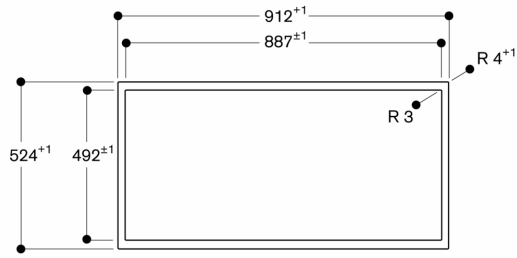

#### Aansluiting

Totale aansluitwaarde 11.1 kW

Aansluitkabel 1.5 m zonder stekker.

Om de WIFI-functie uit te schakelen, gelieve de handleiding te raadplegen.

Aanzicht van boven

Afmeting in mm

Dwarsdoorsnede

A: 3,5<sup>0,5</sup>  
 B: Vulling met silicone

Afmeting in mm

Montage bedieningsknop, vlak geïntegreerde inbouw

Afmeting in mm

Montage bedieningsknop, inbouw met zichtbare rand

Afmeting in mm

Afmeting in mm