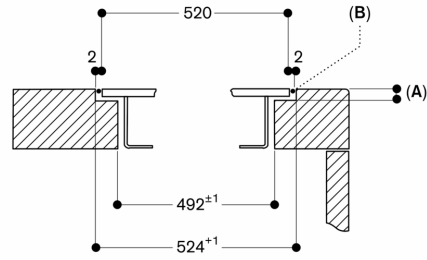

#### Aansluiting

Totale aansluitwaarde 11.1 kW

Aansluitkabel 1.5 m zonder stekker.

Om de WIFI-functie uit te schakelen, gelieve de handleiding te raadplegen.

Aanzicht van boven

Afmeting in mm

Dwarsdoorsnede

A: 3,5<sup>0,5</sup>  
 B: Vulling met silicone

Afmeting in mm

Montage bedieningsknop, vlak geïntegreerde inbouw

Afmeting in mm

Montage bedieningsknop, inbouw met zichtbare rand

Afmeting in mm

Afmeting in mm