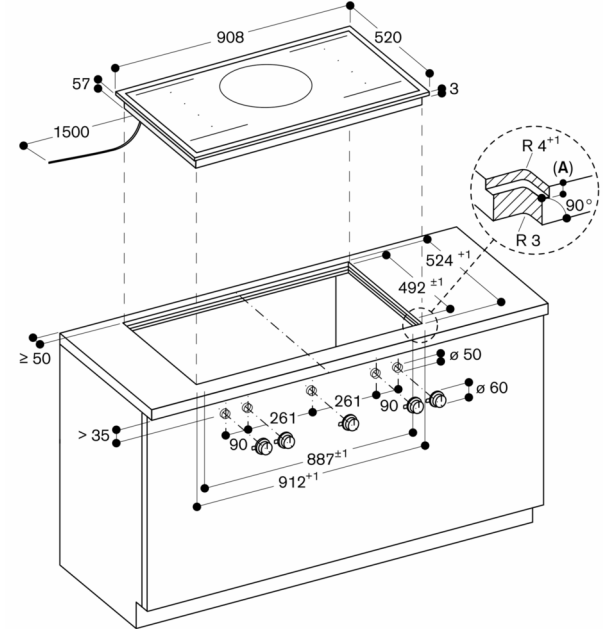

#### Aansluiting

Totale aansluitwaarde 11.1 kW

Aansluitkabel 1.5 m zonder stekker.

Om de WIFI-functie uit te schakelen, gelieve de handleiding te raadplegen.

Aanzicht van boven

Afmeting in mm

Dwarsdoorsnede

A: 3,5<sup>0,5</sup>  
 B: Vulling met silicone

Afmeting in mm

Montage bedieningsknop, vlak geïntegreerde inbouw

Afmeting in mm

Montage bedieningsknop, inbouw met zichtbare rand

Afmeting in mm

Afmeting in mm

A: 3,5<sup>0,5</sup>

Afmeting in mm

Doorsnede in de lengte

A:  $3,5^{0,5}$

B: Vulling met silicone

Afmeting in mm