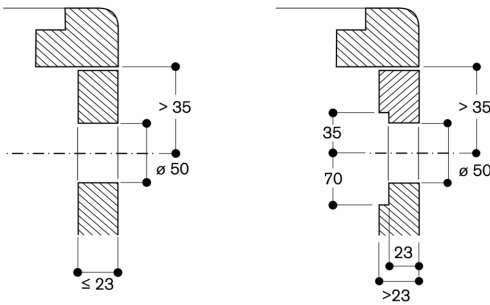

#### Aansluiting

Totale aansluitwaarde 11.1 kW

Aansluitkabel 1.5 m zonder stekker.

Om de WIFI-functie uit te schakelen, gelieve de handleiding te raadplegen.

Aanzicht van boven

Afmeting in mm

Dwarsdoorsnede

A: 3,5<sup>0,5</sup>  
 B: Vulling met silicone

Afmeting in mm

Montage bedieningsknop, vlak geïntegreerde inbouw

Afmeting in mm

Montage bedieningsknop, inbouw met zichtbare rand

Afmeting in mm

Afmeting in mm