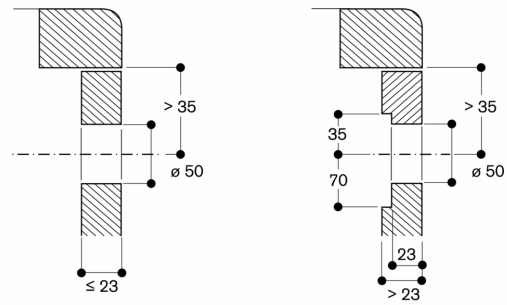

#### Aansluiting

Totale aansluitwaarde 11.1 kW

Aansluitkabel 1.5 m zonder stekker.

Om de WIFI-functie uit te schakelen, gelieve de handleiding te raadplegen.

Aanzicht van boven

Afmeting in mm

Dwarsdoorsnede

A: 3,5<sup>0,5</sup>  
 B: Vulling met silicone

Afmeting in mm

Montage bedieningsknop, vlak geïntegreerde inbouw

Afmeting in mm

Montage bedieningsknop, inbouw met zichtbare rand

Afmeting in mm

Afmeting in mm

A: 3,5<sup>0,5</sup>

Afmeting in mm

Doorsnede in de lengte

A:  $3,5^{0,5}$

B: Vulling met silicone

Afmeting in mm