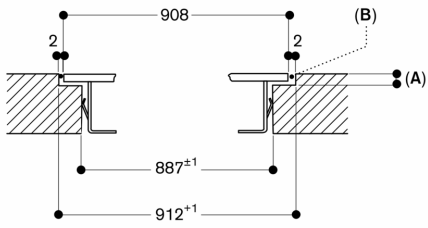

#### Aansluiting

Totale aansluitwaarde 11.1 kW

Aansluitkabel 1.5 m zonder stekker.

Om de WIFI-functie uit te schakelen, gelieve de handleiding te raadplegen.

Aanzicht van boven

Afmeting in mm

Dwarsdoorsnede

A: 3,5<sup>0,5</sup>  
 B: Vulling met silicone

Afmeting in mm

Montage bedieningsknop, vlak geïntegreerde inbouw

Afmeting in mm

Montage bedieningsknop, inbouw met zichtbare rand

Afmeting in mm

Afmeting in mm

A: 3,5<sup>0,5</sup>

Afmeting in mm

Doorsnede in de lengte

A:  $3,5^{0,5}$

B: Vulling met silicone

Afmeting in mm