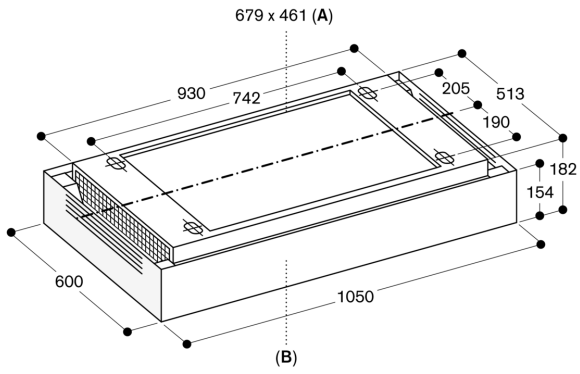

Installatievoorschriften:

Installatie direct aan het plafond (opbouw).
De plafondunit moet worden behandeld als ruimteventilatie wanneer de afstand tot de kookplaat groter is dan 120 cm de directe vangst van dampen zal dan beperkt zijn. De benodigde luchtstroom wordt gegeven door een luchtvermeeningvuldiging van 10 tot 12 keer het volume van de kamer.
Voor de bevestiging van het apparaat is een stabiele, dragende constructie noodzakelijk. Plaats het apparaat nooit direct op gipsplaten of andere lichtgewicht constructiematerialen.
Minimale afstand boven gaskookplaat 65 cm.
Minimale afstand boven elektrische kookplaat: 65 cm.
Recirculatie wordt niet aanbevolen in combinatie met de Vario elektrische grill.
Gewicht: ca. 41 kg.

Technische data:

Aansluitwaarde: 140 W.
Te voorzien van aansluitkabel.
Energieverbruik standby/display uit 0.4 W.

Raadpleeg de gebruiksaanwijzing wanneer u de WiFi-functie wilt uitschakelen.

A: Bereik voor kabeluitgang bij plafond