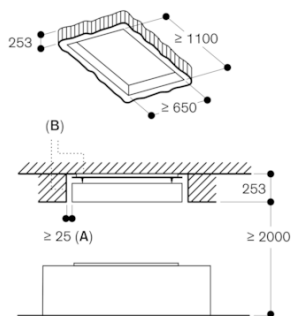

Afmeting in mm

Vlakke integratie in het plafond