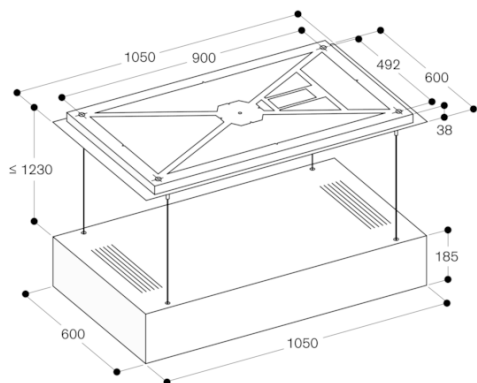

Kenmerken
Productnaam/ Productfamilie
Kleur schoorsteen
Uitvoering
Island/Ceiling
Keurmerken
CE, Eurasian, G-Mark, Ukraine, VDE
Lengte elektriciteitsnoer
0
Inbouwafmetingen (hxbxd)
Hoogte afvoerbuis min/max
Hoogte apparaat, zonder schacht
en: Minimum distance above an electric hob
700
en: Minimum distance above a gas hob
700
Nettogewicht
73,870
Soort besturing
Elektronisch
Instelling afzuigvermogen
Maximale afzuigcapaciteit luchtafvoer
Max. capaciteit recirculatie intensiefstand
683
Maximale afzuigcapaciteit recirculatie
501
Afzuigcapaciteit intensiefstand
Aantal lampen
6
Geluidsniveau
Diameter luchtafvoer min/max
Materiaal vetfilter
Roestvrijstaal wasbaar
EAN-code
4242006283506
Aansluitwaarde
250
Minimale smeltveiligheid
Spanning
220-240
Frequentie
50; 60
Type stekker
zonder stekker
Type installatie
Eiland

Verbruiks- en aansluitwaarde

Samengesteld per 2021-09-15
Pagina 1

Vrije ruimte boven gastoestellen min. 70 cm (meer dan totale belasting gas 12 kW min. 75 cm).
Minimale afstand boven elektrische kookplaat: 70 cm.
Recirculatie wordt niet aanbevolen in combinatie met de Vario elektrische grill.
Gewicht: 74.

Technische data:

Aansluitwaarde: 250 W.
Te voorzien van aansluitkabel.
Energieverbruik standby/display uit 0.4 W.
Raadpleeg de gebruiksaanwijzing wanneer u de WiFi-functie wilt uitschakelen.

AC270101
Plafondafzuiging 200 serie
Gaggenau Zwart
Breedte: 105 cm
Recirculatie
Levering met plafondmontageplaat
Samengesteld per 2021-09-15
Pagina 2