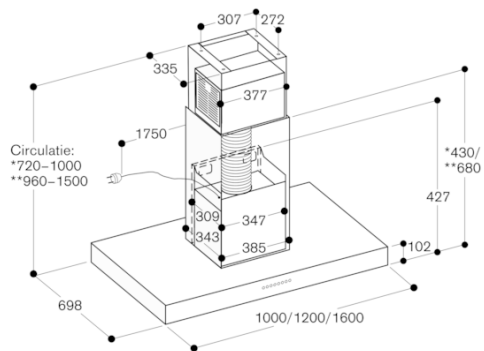

Technische data:
Aansluitwaarde: 50 W.
Aansluitkabel 1.8 m, plugbaar.

Kenmerken
Productnaam/ Productfamilie
Kleur schoorsteen
Uitvoering
Wandmodel
Keurmerken
, CE, Eurasian, Ukraine, VDE
Lengte elektriciteits snoer
175
Inbouwafmetingen (hxbxd)
Hoogte afvoerbuis min/max
Hoogte apparaat, zonder schacht
102
en: Minimum distance above an electric hob
600
en: Minimum distance above a gas hob
700
Nettogewicht
36,352
Soort besturing
Elektronisch
Instelling afzuigvermogen
Maximale afzuigcapaciteit luchtafvoer
640
Max. capaciteit recirculatie intensiefstand
Maximale afzuigcapaciteit recirculatie
550
Afzuigcapaciteit intensiefstand
Aantal lampen
4
Geluidsniveau
61
Diameter luchtafvoer min/max
150
Materiaal vetfilter
Roestvrijstaal wasbaar
EAN-code
4242006240738
Aansluitwaarde
50
Minimale smeltveiligheid
10
Spanning
220-230
Frequentie
60; 50
Type stekker
Schuko-/Gardy. met aarding
Type installatie
Eiland

Benodigde installatie-accessoires

AD442016
Afvoerkanaal luchtafvoer roestvrij staal, inclusief montage toeren.
AD442116

AI442100

Eilandschouwkap 400 serie

Roestvrij staal

Breedte: 100 cm

Motorloos

Geschikt voor luchtafvoer of recirculatie.

Samengesteld per 2021-09-13

Pagina 2

* Met luchtcirculatiekanaal AD 442 116 voor plafondhoogtes van 2,35 m tot 2,60 m geschikt.

** Met luchtcirculatiekanaal AD 442 126 voor plafondhoogtes van 2,60 m tot 3,10 m geschikt; de gegevens hebben betrekking op de afstand van de vloer tot de onderkant van de afzuigkap van 1,60 m.