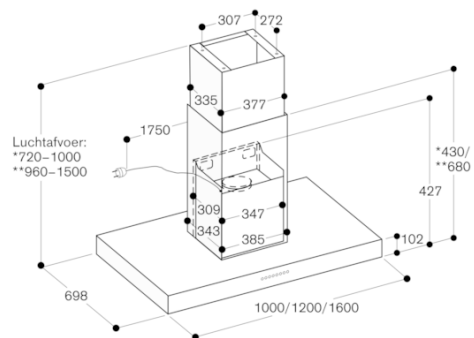

Technische data:
Aansluitwaarde: 50 W.
Aansluitkabel 1.8 m, plugbaar.

Kenmerken
Productnaam/ Productfamilie
Kleur schoorsteen
Uitvoering
Wandmodel
Keurmerken
, CE, Eurasian, Ukraine, VDE
Lengte elektriciteits snoer
175
Inbouwafmetingen (hxbxd)
Hoogte afvoerbuis min/max
Hoogte apparaat, zonder schacht
102
en: Minimum distance above an electric hob
600
en: Minimum distance above a gas hob
700
Nettogewicht
36,352
Soort besturing
Elektronisch
Instelling afzuigvermogen
Maximale afzuigcapaciteit luchtafvoer
640
Max. capaciteit recirculatie intensiefstand
Maximale afzuigcapaciteit recirculatie
550
Afzuigcapaciteit intensiefstand
Aantal lampen
4
Geluidsniveau
61
Diameter luchtafvoer min/max
150
Materiaal vetfilter
Roestvrijstaal wasbaar
EAN-code
4242006240738
Aansluitwaarde
50
Minimale smeltveiligheid
10
Spanning
220-230
Frequentie
60; 50
Type stekker
Schuko-/Gardy. met aarding
Type installatie
Eiland

Benodigde installatie-accessoires

AD442016
Afvoerkanaal luchtafvoer roestvrij staal, inclusief montage toeren.
AD442116

AI442100

Eilandschouwkap 400 serie

Roestvrij staal

Breedte: 100 cm

Motorloos

Geschikt voor luchtafvoer of recirculatie.

Samengesteld per 2021-09-13

Pagina 2

* Met luchtcirculatiekanaal AD 442 116 voor plafondhoogtes van 2,35 m tot 2,60 m geschikt.

** Met luchtcirculatiekanaal AD 442 126 voor plafondhoogtes van 2,60 m tot 3,10 m geschikt; de gegevens hebben betrekking op de afstand van de vloer tot de onderkant van de afzuigkap van 1,60 m.