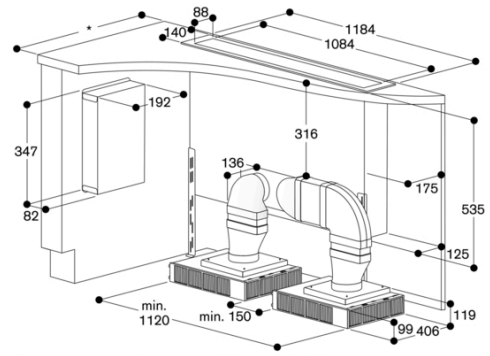

**Technische data:**  
Aansluitwaarde: 65 W.

<b>Kenmerken</b>
<b>Productnaam/ Productfamilie</b>
<b>Kleur schoorsteen</b>
<b>Uitvoering</b> Downdraft
<b>Keurmerken</b> , CE, Eurasian, G-Mark, VDE
<b>Lengte elektriciteitsnoer</b> 170
<b>Inbouwafmetingen (hxbxd)</b> 540mm x 1140.0mm x 122mm
<b>Hoogte afvoerbuys min/max</b>
<b>Hoogte apparaat, zonder schacht</b> 540
<b>Minimum afstand boven een elektrische kookplaat</b> <b>en: Minimum distance above a gas hob</b>
<b>Nettogewicht</b> 40,5
<b>Soort besturing</b> Elektronisch
<b>Instelling afzuigvermogen</b>
<b>Maximale afzuigcapaciteit luchtafvoer</b> 620
<b>Max. capaciteit recirculatie intensiefstand</b>
<b>Maximale afzuigcapaciteit recirculatie</b> 580
<b>Afzuigcapaciteit intensiefstand</b>
<b>Aantal lampen</b> 4
<b>Geluidsniveau</b> 59
<b>Diameter luchtafvoer min/max</b>
<b>Materiaal vetfilter</b> Roestvrijstaal wasbaar
<b>EAN-code</b> 4242006240592
<b>Aansluitwaarde</b> 65
<b>Minimale smeltveiligheid</b> 10
<b>Spanning</b> 230
<b>Frequentie</b> 60; 50
<b>Type stekker</b> Engelse stekker, Schuko-/Gardy. met aarding, Zwitserse stekker met aarding
<b>Type installatie</b> Inbouw

Pagina 2

BD 754/854 045 en BD 854 043

AA 010 410 luchtuitlaatrooster

Dwarsdoorsnede

AL 400 aansluitposities DN 150

AL 400 vlak gemonteerd

AL 400 vlakke uitsnede

AL400121  
 Randafzuigsysteem  
 Roestvrij staal  
 Breedte: 120 cm  
 Motorloos  
 Samengesteld per 2022-02-17  
 Pagina 3

AA 409 401/431 meubelsteun

Doorsnede in de lengte

AL 400 uitsparing voor inbouw met zichtbare rand

\* Alle kookplaten met uitsparingsdiepte 492: min. 750

Doorsnede onderkast voor AL 400 (zonder achterwand)  
 met AR 413; aansluiting naar onderen