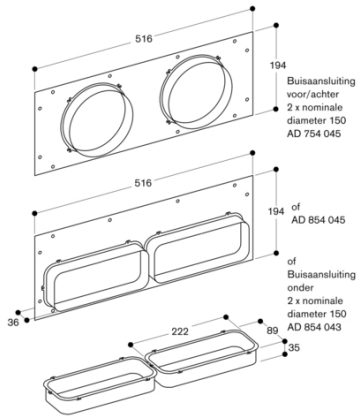

**Technische data:**  
Aansluitwaarde: 65 W.

<b>Kenmerken</b>
<b>Productnaam/ Productfamilie</b>
<b>Kleur schoorsteen</b>
<b>Uitvoering</b> Downdraft
<b>Keurmerken</b> , CE, Eurasian, G-Mark, VDE
<b>Lengte elektriciteitsnoer</b> 170
<b>Inbouwafmetingen (hxbxd)</b> 540mm x 1140.0mm x 122mm
<b>Hoogte afvoerbuys min/max</b>
<b>Hoogte apparaat, zonder schacht</b> 540
<b>Minimum afstand boven een elektrische kookplaat</b> <b>en: Minimum distance above a gas hob</b>
<b>Nettogewicht</b> 40,5
<b>Soort besturing</b> Elektronisch
<b>Instelling afzuigvermogen</b>
<b>Maximale afzuigcapaciteit luchtafvoer</b> 620
<b>Max. capaciteit recirculatie intensiefstand</b>
<b>Maximale afzuigcapaciteit recirculatie</b> 580
<b>Afzuigcapaciteit intensiefstand</b>
<b>Aantal lampen</b> 4
<b>Geluidsniveau</b> 59
<b>Diameter luchtafvoer min/max</b>
<b>Materiaal vetfilter</b> Roestvrijstaal wasbaar
<b>EAN-code</b> 4242006240592
<b>Aansluitwaarde</b> 65
<b>Minimale smeltveiligheid</b> 10
<b>Spanning</b> 230
<b>Frequentie</b> 60; 50
<b>Type stekker</b> Engelse stekker, Schuko-/Gardy. met aarding, Zwitserse stekker met aarding
<b>Type installatie</b> Inbouw

**Toebehoren installatie**

AA010410  
Luchtrooster  
AA409431  
Meubelsteun voor randafzuigsysteem  
AL 400 120cm

AL400121

Randafzuigsysteem

Roestvrij staal

Breedte: 120 cm

Motorloos

Samengesteld per 2022-02-17

Pagina 2

BD 754/854 045 en BD 854 043

AA 010 410 luchtuitlaatrooster

Dwarsdoorsnede

AL 400 aansluitposities DN 150

AL 400 vlak gemonteerd

AL 400 vlakke uitsnede

AL400121  
 Randafzuigsysteem  
 Roestvrij staal  
 Breedte: 120 cm  
 Motorloos  
 Samengesteld per 2022-02-17  
 Pagina 3

Afmeting in mm