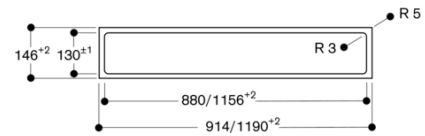

**Technische data:**  
Aansluitwaarde: 65 W.

<b>Kenmerken</b>
<b>Productnaam/ Productfamilie</b>
<b>Kleur schoorsteen</b>
<b>Uitvoering</b> Downdraft
<b>Keurmerken</b> , CE, Eurasian, G-Mark, VDE
<b>Lengte elektriciteitsnoer</b> 170
<b>Inbouwafmetingen (hxbxd)</b> 540mm x 1140.0mm x 122mm
<b>Hoogte afvoerbuys min/max</b>
<b>Hoogte apparaat, zonder schacht</b> 540
<b>Minimum afstand boven een elektrische kookplaat</b> <b>en: Minimum distance above a gas hob</b>
<b>Nettogewicht</b> 40,5
<b>Soort besturing</b> Elektronisch
<b>Instelling afzuigvermogen</b>
<b>Maximale afzuigcapaciteit luchtafvoer</b> 620
<b>Max. capaciteit recirculatie intensiefstand</b>
<b>Maximale afzuigcapaciteit recirculatie</b> 580
<b>Afzuigcapaciteit intensiefstand</b>
<b>Aantal lampen</b> 4
<b>Geluidsniveau</b> 59
<b>Diameter luchtafvoer min/max</b>
<b>Materiaal vetfilter</b> Roestvrijstaal wasbaar
<b>EAN-code</b> 4242006240592
<b>Aansluitwaarde</b> 65
<b>Minimale smeltveiligheid</b> 10
<b>Spanning</b> 230
<b>Frequentie</b> 60; 50
<b>Type stekker</b> Engelse stekker, Schuko-/Gardy. met aarding, Zwitserse stekker met aarding
<b>Type installatie</b> Inbouw

Pagina 2

BD 754/854 045 en BD 854 043

AA 010 410 luchtuitlaatrooster

Dwarsdoorsnede

AL 400 aansluitposities DN 150

AL 400 vlak gemonteerd

AL 400 vlakke uitsnede

AL400121  
 Randafzuigsysteem  
 Roestvrij staal  
 Breedte: 120 cm  
 Motorloos  
 Samengesteld per 2022-02-17  
 Pagina 3

AA 409 401/431 meubelsteun

Doorsnede in de lengte

AL 400 uitsparing voor inbouw met zichtbare rand

\* Alle kookplaten met uitsparingsdiepte 492: min. 750

Doorsnede onderkast voor AL 400 (zonder achterwand)  
 met AR 413; aansluiting naar onderen