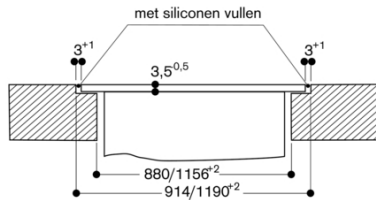

**Technische data:**  
Aansluitwaarde: 65 W.

<b>Kenmerken</b>
<b>Productnaam/ Productfamilie</b>
<b>Kleur schoorsteen</b>
<b>Uitvoering</b> Downdraft
<b>Keurmerken</b> , CE, Eurasian, G-Mark, VDE
<b>Lengte elektriciteitsnoer</b> 170
<b>Inbouwafmetingen (hxbxd)</b> 540mm x 1140.0mm x 122mm
<b>Hoogte afvoerbuys min/max</b>
<b>Hoogte apparaat, zonder schacht</b> 540
<b>Minimum afstand boven een elektrische kookplaat</b> <b>en: Minimum distance above a gas hob</b>
<b>Nettogewicht</b> 40,5
<b>Soort besturing</b> Elektronisch
<b>Instelling afzuigvermogen</b>
<b>Maximale afzuigcapaciteit luchtafvoer</b> 620
<b>Max. capaciteit recirculatie intensiefstand</b>
<b>Maximale afzuigcapaciteit recirculatie</b> 580
<b>Afzuigcapaciteit intensiefstand</b>
<b>Aantal lampen</b> 4
<b>Geluidsniveau</b> 59
<b>Diameter luchtafvoer min/max</b>
<b>Materiaal vetfilter</b> Roestvrijstaal wasbaar
<b>EAN-code</b> 4242006240592
<b>Aansluitwaarde</b> 65
<b>Minimale smeltveiligheid</b> 10
<b>Spanning</b> 230
<b>Frequentie</b> 60; 50
<b>Type stekker</b> Engelse stekker, Schuko-/Gardy. met aarding, Zwitserse stekker met aarding
<b>Type installatie</b> Inbouw

Pagina 2

BD 754/854 045 en BD 854 043

AA 010 410 luchtuitlaatrooster

Dwarsdoorsnede

AL 400 aansluitposities DN 150

AL 400 vlak gemonteerd

AL 400 vlakke uitsnede

AL400121  
 Randafzuigsysteem  
 Roestvrij staal  
 Breedte: 120 cm  
 Motorloos  
 Samengesteld per 2022-02-17  
 Pagina 3

AA 409 401/431 meubelsteun

Doorsnede in de lengte

AL 400 uitsparing voor inbouw met zichtbare rand

\* Alle kookplaten met uitsparingsdiepte 492: min. 750

Doorsnede onderkast voor AL 400 (zonder achterwand)  
 met AR 413; aansluiting naar onderen

Afmeting in mm