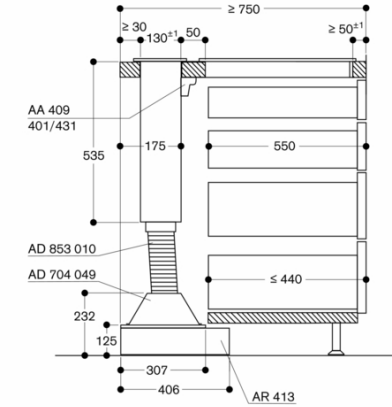

**Technische data:**  
Aansluitwaarde: 65 W.

<b>Kenmerken</b>
<b>Productnaam/ Productfamilie</b>
<b>Kleur schoorsteen</b>
<b>Uitvoering</b> Downdraft
<b>Keurmerken</b> , CE, Eurasian, G-Mark, VDE
<b>Lengte elektriciteitsnoer</b> 170
<b>Inbouwafmetingen (hxbxd)</b> 540mm x 1140.0mm x 122mm
<b>Hoogte afvoerbuys min/max</b>
<b>Hoogte apparaat, zonder schacht</b> 540
<b>Minimum afstand boven een elektrische kookplaat</b> <b>en: Minimum distance above a gas hob</b>
<b>Nettogewicht</b> 40,5
<b>Soort besturing</b> Elektronisch
<b>Instelling afzuigvermogen</b>
<b>Maximale afzuigcapaciteit luchtafvoer</b> 620
<b>Max. capaciteit recirculatie intensiefstand</b>
<b>Maximale afzuigcapaciteit recirculatie</b> 580
<b>Afzuigcapaciteit intensiefstand</b>
<b>Aantal lampen</b> 4
<b>Geluidsniveau</b> 59
<b>Diameter luchtafvoer min/max</b>
<b>Materiaal vetfilter</b> Roestvrijstaal wasbaar
<b>EAN-code</b> 4242006240592
<b>Aansluitwaarde</b> 65
<b>Minimale smeltveiligheid</b> 10
<b>Spanning</b> 230
<b>Frequentie</b> 60; 50
<b>Type stekker</b> Engelse stekker, Schuko-/Gardy. met aarding, Zwitserse stekker met aarding
<b>Type installatie</b> Inbouw

Pagina 2

BD 754/854 045 en BD 854 043

AA 010 410 luchtuitlaatrooster

Dwarsdoorsnede

AL 400 aansluitposities DN 150

AL 400 vlak gemonteerd

AL 400 vlakke uitsnede

AL400121  
 Randafzuigsysteem  
 Roestvrij staal  
 Breedte: 120 cm  
 Motorloos  
 Samengesteld per 2022-02-17  
 Pagina 3

AA 409 401/431 meubelsteun

Doorsnede in de lengte

AL 400 uitsparing voor inbouw met zichtbare rand

\* Alle kookplaten met uitsparingsdiepte 492: min. 750

Doorsnede onderkast voor AL 400 (zonder achterwand)  
 met AR 413; aansluiting naar onderen

Afmeting in mm