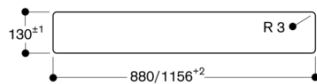

**Technische data:**  
Aansluitwaarde: 65 W.

<b>Kenmerken</b>
<b>Productnaam/ Productfamilie</b>
<b>Kleur schoorsteen</b>
<b>Uitvoering</b> Downdraft
<b>Keurmerken</b> , CE, Eurasian, G-Mark, VDE
<b>Lengte elektriciteitsnoer</b> 170
<b>Inbouwafmetingen (hxbxd)</b> 540mm x 1140.0mm x 122mm
<b>Hoogte afvoerbuys min/max</b>
<b>Hoogte apparaat, zonder schacht</b> 540
<b>Minimum afstand boven een elektrische kookplaat</b> <b>en: Minimum distance above a gas hob</b>
<b>Nettogewicht</b> 40,5
<b>Soort besturing</b> Elektronisch
<b>Instelling afzuigvermogen</b>
<b>Maximale afzuigcapaciteit luchtafvoer</b> 620
<b>Max. capaciteit recirculatie intensiefstand</b>
<b>Maximale afzuigcapaciteit recirculatie</b> 580
<b>Afzuigcapaciteit intensiefstand</b>
<b>Aantal lampen</b> 4
<b>Geluidsniveau</b> 59
<b>Diameter luchtafvoer min/max</b>
<b>Materiaal vetfilter</b> Roestvrijstaal wasbaar
<b>EAN-code</b> 4242006240592
<b>Aansluitwaarde</b> 65
<b>Minimale smeltveiligheid</b> 10
<b>Spanning</b> 230
<b>Frequentie</b> 60; 50
<b>Type stekker</b> Engelse stekker, Schuko-/Gardy. met aarding, Zwitserse stekker met aarding
<b>Type installatie</b> Inbouw

Pagina 2

BD 754/854 045 en BD 854 043

AA 010 410 luchtuitlaatrooster

Dwarsdoorsnede

AL 400 aansluitposities DN 150

AL 400 vlak gemonteerd

AL 400 vlakke uitsnede

AL400121  
 Randafzuigsysteem  
 Roestvrij staal  
 Breedte: 120 cm  
 Motorloos  
 Samengesteld per 2022-02-17  
 Pagina 3

AA 409 401/431 meubelsteun

Doorsnede in de lengte

AL 400 uitsparing voor inbouw met zichtbare rand

\* Alle kookplaten met uitsparingsdiepte 492: min. 750

Doorsnede onderkast voor AL 400 (zonder achterwand)  
 met AR 413; aansluiting naar onderen