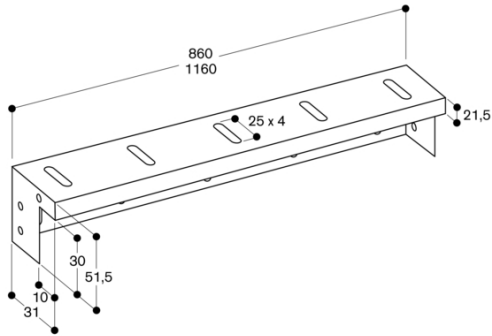

**Technische data:**  
Aansluitwaarde: 65 W.

<b>Kenmerken</b>
<b>Productnaam/ Productfamilie</b>
<b>Kleur schoorsteen</b>
<b>Uitvoering</b> Downdraft
<b>Keurmerken</b> , CE, Eurasian, G-Mark, VDE
<b>Lengte elektriciteitsnoer</b> 170
<b>Inbouwafmetingen (hxbxd)</b> 540mm x 1140.0mm x 122mm
<b>Hoogte afvoerbuys min/max</b>
<b>Hoogte apparaat, zonder schacht</b> 540
<b>Minimum afstand boven een elektrische kookplaat</b> <b>en: Minimum distance above a gas hob</b>
<b>Nettogewicht</b> 40,5
<b>Soort besturing</b> Elektronisch
<b>Instelling afzuigvermogen</b>
<b>Maximale afzuigcapaciteit luchtafvoer</b> 620
<b>Max. capaciteit recirculatie intensiefstand</b>
<b>Maximale afzuigcapaciteit recirculatie</b> 580
<b>Afzuigcapaciteit intensiefstand</b>
<b>Aantal lampen</b> 4
<b>Geluidsniveau</b> 59
<b>Diameter luchtafvoer min/max</b>
<b>Materiaal vetfilter</b> Roestvrijstaal wasbaar
<b>EAN-code</b> 4242006240592
<b>Aansluitwaarde</b> 65
<b>Minimale smeltveiligheid</b> 10
<b>Spanning</b> 230
<b>Frequentie</b> 60; 50
<b>Type stekker</b> Engelse stekker, Schuko-/Gardy. met aarding, Zwitserse stekker met aarding
<b>Type installatie</b> Inbouw

Pagina 2

BD 754/854 045 en BD 854 043

AA 010 410 luchtuitlaatrooster

Dwarsdoorsnede

AL 400 aansluitposities DN 150

AL 400 vlak gemonteerd

AL 400 vlakke uitsnede

AL400121  
 Randafzuigsysteem  
 Roestvrij staal  
 Breedte: 120 cm  
 Motorloos  
 Samengesteld per 2022-02-17  
 Pagina 3

AA 409 401/431 meubelsteun

Doorsnede in de lengte

AL 400 uitsparing voor inbouw met zichtbare rand

\* Alle kookplaten met uitsparingsdiepte 492: min. 750

Doorsnede onderkast voor AL 400 (zonder achterwand)  
 met AR 413; aansluiting naar onderen

Afmeting in mm