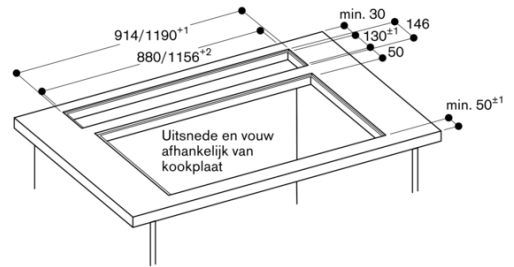

Pagina 2

BD 754/854 045 en BD 854 043

AA 010 410 luchtuitlaatrooster

Dwarsdoorsnede

AL 400 aansluitposities DN 150

AL 400 vlak gemonteerd

AL 400 vlakke uitsnede

AL400121  
 Randafzuigsysteem  
 Roestvrij staal  
 Breedte: 120 cm  
 Motorloos  
 Samengesteld per 2022-02-17  
 Pagina 3

AA 409 401/431 meubelsteun

Doorsnede in de lengte

AL 400 uitsparing voor inbouw met zichtbare rand

\* Alle kookplaten met uitsparingsdiepte 492: min. 750

Doorsnede onderkast voor AL 400 (zonder achterwand)  
 met AR 413; aansluiting naar onderen