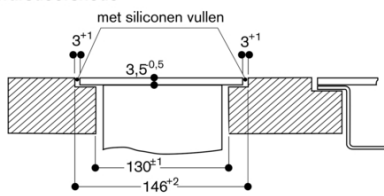

**Technische data:**  
Aansluitwaarde: 65 W.

<b>Kenmerken</b>
<b>Productnaam/ Productfamilie</b>
<b>Kleur schoorsteen</b>
<b>Uitvoering</b> Downdraft
<b>Keurmerken</b> , CE, Eurasian, G-Mark, VDE
<b>Lengte elektriciteitsnoer</b> 170
<b>Inbouwafmetingen (hxbxd)</b> 540mm x 1140.0mm x 122mm
<b>Hoogte afvoerbuys min/max</b>
<b>Hoogte apparaat, zonder schacht</b> 540
<b>Minimum afstand boven een elektrische kookplaat</b> <b>en: Minimum distance above a gas hob</b>
<b>Nettogewicht</b> 40,5
<b>Soort besturing</b> Elektronisch
<b>Instelling afzuigvermogen</b>
<b>Maximale afzuigcapaciteit luchtafvoer</b> 620
<b>Max. capaciteit recirculatie intensiefstand</b>
<b>Maximale afzuigcapaciteit recirculatie</b> 580
<b>Afzuigcapaciteit intensiefstand</b>
<b>Aantal lampen</b> 4
<b>Geluidsniveau</b> 59
<b>Diameter luchtafvoer min/max</b>
<b>Materiaal vetfilter</b> Roestvrijstaal wasbaar
<b>EAN-code</b> 4242006240592
<b>Aansluitwaarde</b> 65
<b>Minimale smeltveiligheid</b> 10
<b>Spanning</b> 230
<b>Frequentie</b> 60; 50
<b>Type stekker</b> Engelse stekker, Schuko-/Gardy. met aarding, Zwitserse stekker met aarding
<b>Type installatie</b> Inbouw

Pagina 2

BD 754/854 045 en BD 854 043

AA 010 410 luchtuitlaatrooster

Dwarsdoorsnede

AL 400 aansluitposities DN 150

AL 400 vlak gemonteerd

AL 400 vlakke uitsnede

AL400121  
 Randafzuigsysteem  
 Roestvrij staal  
 Breedte: 120 cm  
 Motorloos  
 Samengesteld per 2022-02-17  
 Pagina 3

AA 409 401/431 meubelsteun

Doorsnede in de lengte

AL 400 uitsparing voor inbouw met zichtbare rand

\* Alle kookplaten met uitsparingsdiepte 492: min. 750

Doorsnede onderkast voor AL 400 (zonder achterwand)  
 met AR 413; aansluiting naar onderen