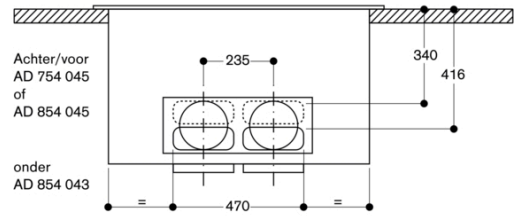

**Technische data:**  
Aansluitwaarde: 65 W.

<b>Kenmerken</b>
<b>Productnaam/ Productfamilie</b>
<b>Kleur schoorsteen</b>
<b>Uitvoering</b> Downdraft
<b>Keurmerken</b> , CE, Eurasian, G-Mark, VDE
<b>Lengte elektriciteitsnoer</b> 170
<b>Inbouwafmetingen (hxbxd)</b> 540mm x 1140.0mm x 122mm
<b>Hoogte afvoerbuys min/max</b>
<b>Hoogte apparaat, zonder schacht</b> 540
<b>Minimum afstand boven een elektrische kookplaat</b> <b>en: Minimum distance above a gas hob</b>
<b>Nettogewicht</b> 40,5
<b>Soort besturing</b> Elektronisch
<b>Instelling afzuigvermogen</b>
<b>Maximale afzuigcapaciteit luchtafvoer</b> 620
<b>Max. capaciteit recirculatie intensiefstand</b>
<b>Maximale afzuigcapaciteit recirculatie</b> 580
<b>Afzuigcapaciteit intensiefstand</b>
<b>Aantal lampen</b> 4
<b>Geluidsniveau</b> 59
<b>Diameter luchtafvoer min/max</b>
<b>Materiaal vetfilter</b> Roestvrijstaal wasbaar
<b>EAN-code</b> 4242006240592
<b>Aansluitwaarde</b> 65
<b>Minimale smeltveiligheid</b> 10
<b>Spanning</b> 230
<b>Frequentie</b> 60; 50
<b>Type stekker</b> Engelse stekker, Schuko-/Gardy. met aarding, Zwitserse stekker met aarding
<b>Type installatie</b> Inbouw

Pagina 2

BD 754/854 045 en BD 854 043

AA 010 410 luchtuitlaatrooster

Dwarsdoorsnede

AL 400 aansluitposities DN 150

AL 400 vlak gemonteerd

AL 400 vlakke uitsnede

AL400121  
 Randafzuigsysteem  
 Roestvrij staal  
 Breedte: 120 cm  
 Motorloos  
 Samengesteld per 2022-02-17  
 Pagina 3

AA 409 401/431 meubelsteun

Doorsnede in de lengte

AL 400 uitsparing voor inbouw met zichtbare rand

\* Alle kookplaten met uitsparingsdiepte 492: min. 750

Doorsnede onderkast voor AL 400 (zonder achterwand)  
 met AR 413; aansluiting naar onderen