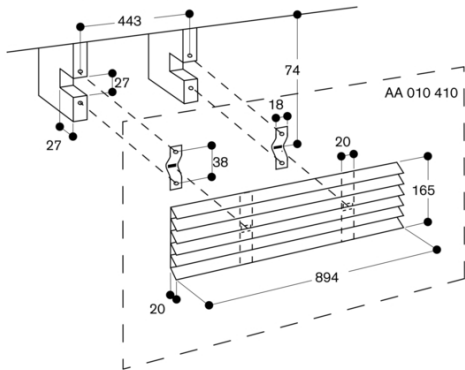

**Technische data:**  
Aansluitwaarde: 65 W.

<b>Kenmerken</b>
<b>Productnaam/ Productfamilie</b>
<b>Kleur schoorsteen</b>
<b>Uitvoering</b> Downdraft
<b>Keurmerken</b> , CE, Eurasian, G-Mark, VDE
<b>Lengte elektriciteitsnoer</b> 170
<b>Inbouwafmetingen (hxbxd)</b> 540mm x 1140.0mm x 122mm
<b>Hoogte afvoerbuys min/max</b>
<b>Hoogte apparaat, zonder schacht</b> 540
<b>Minimum afstand boven een elektrische kookplaat</b> <b>en: Minimum distance above a gas hob</b>
<b>Nettogewicht</b> 40,5
<b>Soort besturing</b> Elektronisch
<b>Instelling afzuigvermogen</b>
<b>Maximale afzuigcapaciteit luchtafvoer</b> 620
<b>Max. capaciteit recirculatie intensiefstand</b>
<b>Maximale afzuigcapaciteit recirculatie</b> 580
<b>Afzuigcapaciteit intensiefstand</b>
<b>Aantal lampen</b> 4
<b>Geluidsniveau</b> 59
<b>Diameter luchtafvoer min/max</b>
<b>Materiaal vetfilter</b> Roestvrijstaal wasbaar
<b>EAN-code</b> 4242006240592
<b>Aansluitwaarde</b> 65
<b>Minimale smeltveiligheid</b> 10
<b>Spanning</b> 230
<b>Frequentie</b> 60; 50
<b>Type stekker</b> Engelse stekker, Schuko-/Gardy. met aarding, Zwitserse stekker met aarding
<b>Type installatie</b> Inbouw

**Toebehoren installatie**

AA010410  
Luchtrooster  
AA409431  
Meubelsteun voor randafzuigsysteem  
AL 400 120cm

AL400121

Randafzuigsysteem

Roestvrij staal

Breedte: 120 cm

Motorloos

Samengesteld per 2022-02-17

Pagina 2

BD 754/854 045 en BD 854 043

AA 010 410 luchtuitlaatrooster

Dwarsdoorsnede

AL 400 aansluitposities DN 150

AL 400 vlak gemonteerd

AL 400 vlakke uitsnede

AL400121  
 Randafzuigsysteem  
 Roestvrij staal  
 Breedte: 120 cm  
 Motorloos  
 Samengesteld per 2022-02-17  
 Pagina 3

AA 409 401/431 meubelsteun

Doorsnede in de lengte

AL 400 uitsparing voor inbouw met zichtbare rand

\* Alle kookplaten met uitsparingsdiepte 492: min. 750

Doorsnede onderkast voor AL 400 (zonder achterwand)  
 met AR 413; aansluiting naar onderen