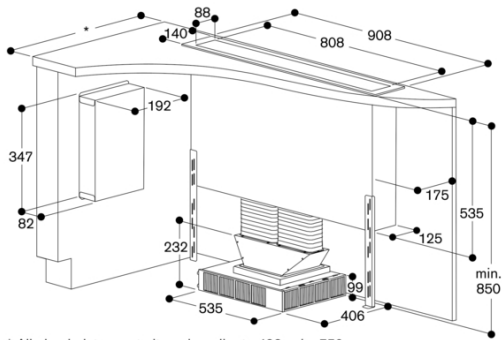

* Alle kookplaten met uitsparingsdiepte 492: min. 750