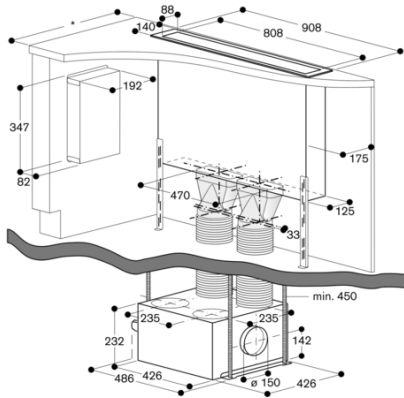

AL400191

Randafzuigstelsysteem

Roestvrij staal

Breedte: 90 cm

Motorloos

Samengesteld per 2022-02-17

Pagina 5

* Alle kookplaten met uitsparingsdiepte 492: min. 750