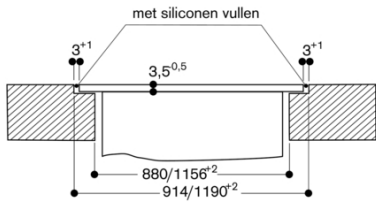

Pagina 2

BD 754/854 045 en BD 854 043

AA 010 410 luchtuitlaatrooster

Dwarsdoorsnede

AL 400 aansluitposities DN 150

AL 400 vlak gemonteerd

AL 400 vlakke uitsnede

AL400191
 Randafzuigsysteem
 Roestvrij staal
 Breedte: 90 cm
 Motorloos
 Samengesteld per 2022-02-17
 Pagina 3

AA 409 401/431 meubelsteun

Doorsnede in de lengte

* Alle kookplaten met uitsparingsdiepte 492: min. 750

* Alle kookplaten met uitsparingsdiepte 492: min. 750

AL 400 uitsparing voor inbouw met zichtbare rand