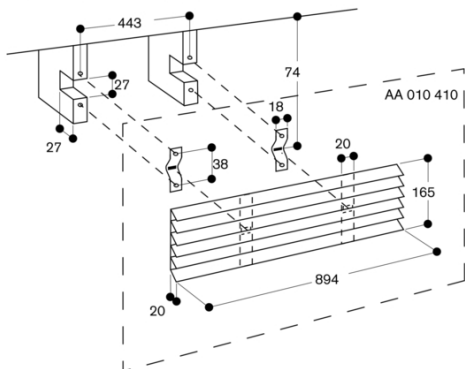

Breedte: 90 cm

Optionele accessoires

AA400510

Venster contact schakelaar

Toebehoren installatie

AA010410

Luchtrooster

AA409401

Meubelsteun voor randafzuigsysteem

AL 400 90 cm

AL400191

Randafzuigsysteem

Roestvrij staal

Breedte: 90 cm

Motorloos

Samengesteld per 2022-02-17

Pagina 2

BD 754/854 045 en BD 854 043

AA 010 410 luchtuitlaatrooster

Dwarsdoorsnede

AL 400 aansluitposities DN 150

AL 400 vlak gemonteerd

AL 400 vlakke uitsnede

AL400191
 Randafzuigsysteem
 Roestvrij staal
 Breedte: 90 cm
 Motorloos
 Samengesteld per 2022-02-17
 Pagina 3

AA 409 401/431 meubelsteun

Doorsnede in de lengte

* Alle kookplaten met uitsparingsdiepte 492: min. 750

* Alle kookplaten met uitsparingsdiepte 492: min. 750

AL 400 uitsparing voor inbouw met zichtbare rand