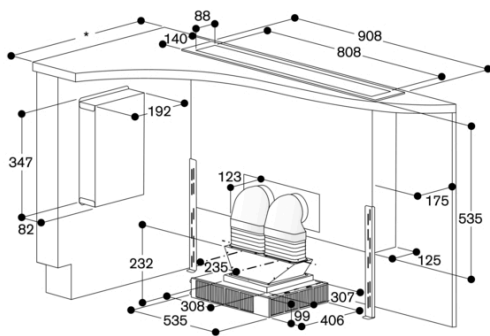

AA 409 401/431 meubelsteun

Doorsnede in de lengte

* Alle kookplaten met uitsparingsdiepte 492: min. 750

* Alle kookplaten met uitsparingsdiepte 492: min. 750

AL 400 uitsparing voor inbouw met zichtbare rand

* Alle kookplaten met uitsparingsdiepte 492: min. 750

* Alle kookplaten met uitsparingsdiepte 492: min. 750

* Alle kookplaten met uitsparingsdiepte 492: min. 750

* Alle kookplaten met uitsparingsdiepte 492: min. 750