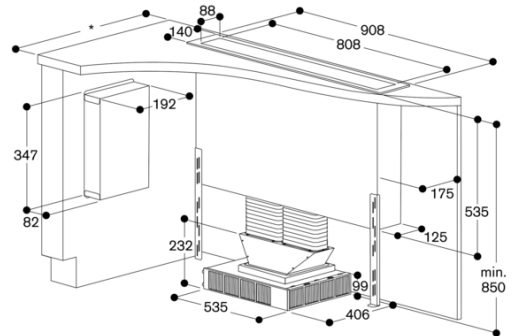

Pagina 2

BD 754/854 045 en BD 854 043

AA 010 410 luchtuitlaatrooster

Dwarsdoorsnede

AL 400 aansluitposities DN 150

AL 400 vlak gemonteerd

AL 400 vlakke uitsnede

AL400191
 Randafzuigsysteem
 Roestvrij staal
 Breedte: 90 cm
 Motorloos
 Samengesteld per 2022-02-17
 Pagina 3

AA 409 401/431 meubelsteun

Doorsnede in de lengte

* Alle kookplaten met uitsparingsdiepte 492: min. 750

* Alle kookplaten met uitsparingsdiepte 492: min. 750

AL 400 uitsparing voor inbouw met zichtbare rand