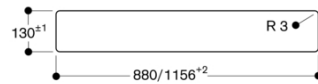

AA 409 401/431 meubelsteun

Doorsnede in de lengte

* Alle kookplaten met uitsparingsdiepte 492: min. 750

* Alle kookplaten met uitsparingsdiepte 492: min. 750

AL 400 uitsparing voor inbouw met zichtbare rand

* Alle kookplaten met uitsparingsdiepte 492: min. 750

* Alle kookplaten met uitsparingsdiepte 492: min. 750

* Alle kookplaten met uitsparingsdiepte 492: min. 750

* Alle kookplaten met uitsparingsdiepte 492: min. 750