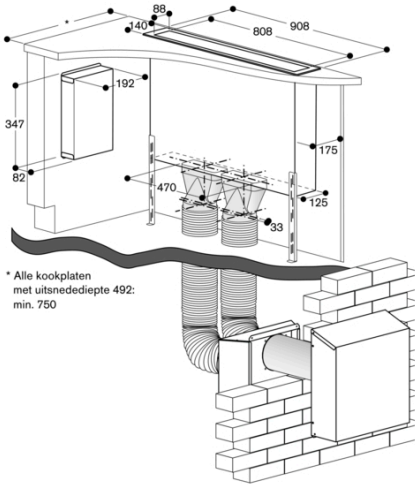

* Alle kookplaten met uitsparingsdiepte 492: min. 750