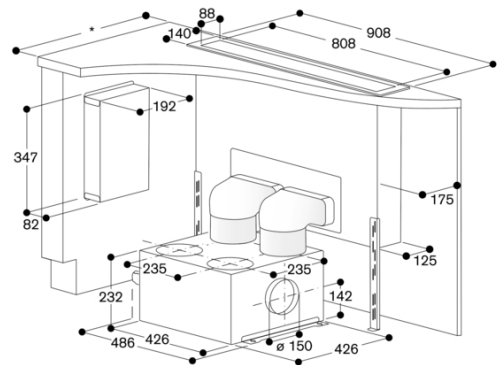

AA 409 401/431 meubelsteun

Doorsnede in de lengte

* Alle kookplaten met uitsparingsdiepte 492: min. 750

* Alle kookplaten met uitsparingsdiepte 492: min. 750

AL 400 uitsparing voor inbouw met zichtbare rand

* Alle kookplaten met uitsparingsdiepte 492: min. 750

* Alle kookplaten met uitsparingsdiepte 492: min. 750

* Alle kookplaten met uitsparingsdiepte 492: min. 750

* Alle kookplaten met uitsparingsdiepte 492: min. 750

Doorsnede onderkast voor AL 400 (zonder achterwand)
 met AR 413; aansluiting naar onderen

Afmeting in mm

* Alle kookplaten met uitsparingsdiepte 492: min. 750

* Alle kookplaten met uitsparingsdiepte 492: min. 750

AL400191

Randafzuigstelsysteem

Roestvrij staal

Breedte: 90 cm

Motorloos

Samengesteld per 2022-02-17

Pagina 5

* Alle kookplaten met uitsparingsdiepte 492: min. 750