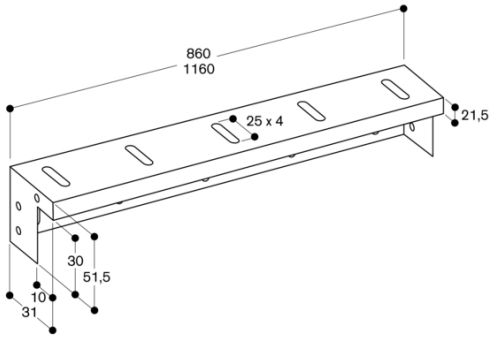

Pagina 2

BD 754/854 045 en BD 854 043

AA 010 410 luchtuitlaatrooster

Dwarsdoorsnede

AL 400 aansluitposities DN 150

AL 400 vlak gemonteerd

AL 400 vlakke uitsnede

AL400191
 Randafzuigsysteem
 Roestvrij staal
 Breedte: 90 cm
 Motorloos
 Samengesteld per 2022-02-17
 Pagina 3

AA 409 401/431 meubelsteun

Doorsnede in de lengte

* Alle kookplaten met uitsparingsdiepte 492: min. 750

* Alle kookplaten met uitsparingsdiepte 492: min. 750

AL 400 uitsparing voor inbouw met zichtbare rand