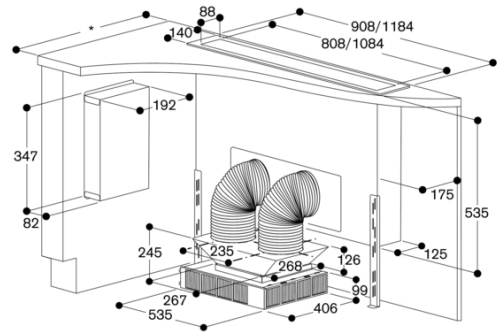

* Alle kookplaten met uitsparingsdiepte 492: min. 750