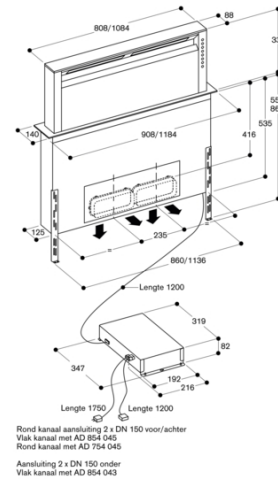

AL400191

Randafzuigstelsysteem

Roestvrij staal

Breedte: 90 cm

Motorloos

Samengesteld per 2022-02-17

Pagina 5

* Alle kookplaten met uitsparingsdiepte 492: min. 750

* Alle kookplaten met uitsparingsdiepte 492: min. 750

* Alle kookplaten met uitsparingsdiepte 492: min. 750

* Alle kookplaten met uitsparingsdiepte 492: min. 750

GAGGENAU