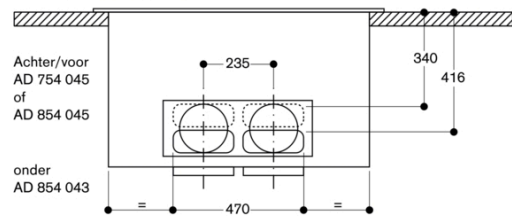

, CE, Eurasian, G-Mark, VDE

Lengte elektriciteitsnoer

170

Inbouwfmetingen (hxbxd)

540mm x 840.0mm x 122mm

Hoogte afvoerbuis min/max

Hoogte apparaat, zonder schacht

540

Pagina 2

BD 754/854 045 en BD 854 043

AA 010 410 luchtuitlaatrooster

Dwarsdoorsnede

AL 400 aansluitposities DN 150

AL 400 vlak gemonteerd

AL 400 vlakke uitsnede

AL400191
 Randafzuigsysteem
 Roestvrij staal
 Breedte: 90 cm
 Motorloos
 Samengesteld per 2022-02-17
 Pagina 3

AA 409 401/431 meubelsteun

Doorsnede in de lengte

* Alle kookplaten met uitsparingsdiepte 492: min. 750

* Alle kookplaten met uitsparingsdiepte 492: min. 750

AL 400 uitsparing voor inbouw met zichtbare rand