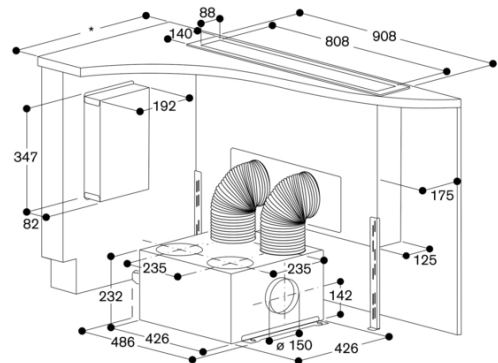

AA 409 401/431 meubelsteun

Doorsnede in de lengte

* Alle kookplaten met uitsparingsdiepte 492: min. 750

* Alle kookplaten met uitsparingsdiepte 492: min. 750

AL 400 uitsparing voor inbouw met zichtbare rand

* Alle kookplaten met uitsparingsdiepte 492: min. 750

* Alle kookplaten met uitsparingsdiepte 492: min. 750

* Alle kookplaten met uitsparingsdiepte 492: min. 750

* Alle kookplaten met uitsparingsdiepte 492: min. 750

Doorsnede onderkast voor AL 400 (zonder achterwand)
 met AR 413; aansluiting naar onderen

Afmeting in mm

* Alle kookplaten met uitsparingsdiepte 492: min. 750

* Alle kookplaten met uitsparingsdiepte 492: min. 750

AL400191

Randafzuigstelsysteem

Roestvrij staal

Breedte: 90 cm

Motorloos

Samengesteld per 2022-02-17

Pagina 5

* Alle kookplaten met uitsparingsdiepte 492: min. 750