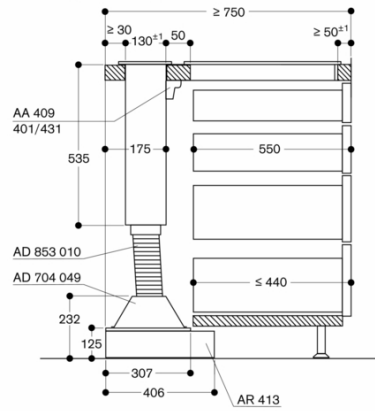

AA 409 401/431 meubelsteun

Doorsnede in de lengte

* Alle kookplaten met uitsparingsdiepte 492: min. 750

* Alle kookplaten met uitsparingsdiepte 492: min. 750

AL 400 uitsparing voor inbouw met zichtbare rand

* Alle kookplaten met uitsparingsdiepte 492: min. 750

* Alle kookplaten met uitsparingsdiepte 492: min. 750

* Alle kookplaten met uitsparingsdiepte 492: min. 750

* Alle kookplaten met uitsparingsdiepte 492: min. 750

Doorsnede onderkast voor AL 400 (zonder achterwand)
 met AR 413; aansluiting naar onderen

Afmeting in mm

* Alle kookplaten met uitsparingsdiepte 492: min. 750

* Alle kookplaten met uitsparingsdiepte 492: min. 750

AL400191

Randafzuigstelsysteem

Roestvrij staal

Breedte: 90 cm

Motorloos

Samengesteld per 2022-02-17

Pagina 5

* Alle kookplaten met uitsparingsdiepte 492: min. 750