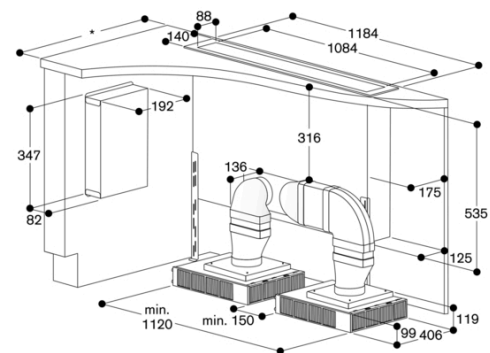

* Alle kookplaten met uitsparingsdiepte 492: min. 750