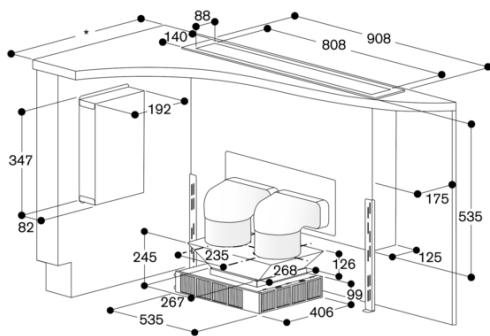

* Alle kookplaten met uitsparingsdiepte 492: min. 750