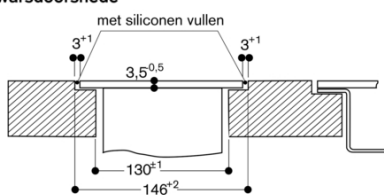

Pagina 2

BD 754/854 045 en BD 854 043

AA 010 410 luchtuitlaatrooster

Dwarsdoorsnede

AL 400 aansluitposities DN 150

AL 400 vlak gemonteerd

AL 400 vlakke uitsnede

AL400191
 Randafzuigsysteem
 Roestvrij staal
 Breedte: 90 cm
 Motorloos
 Samengesteld per 2022-02-17
 Pagina 3

AA 409 401/431 meubelsteun

Doorsnede in de lengte

* Alle kookplaten met uitsparingsdiepte 492: min. 750

* Alle kookplaten met uitsparingsdiepte 492: min. 750

AL 400 uitsparing voor inbouw met zichtbare rand