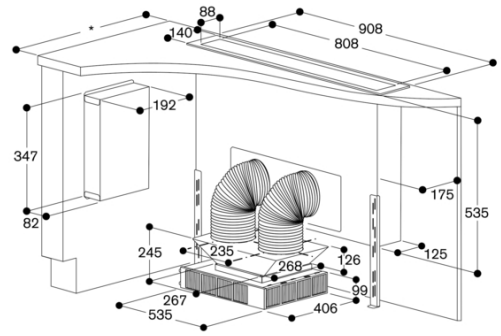

Pagina 2

BD 754/854 045 en BD 854 043

AA 010 410 luchtuitlaatrooster

Dwarsdoorsnede

AL 400 aansluitposities DN 150

AL 400 vlak gemonteerd

AL 400 vlakke uitsnede

AL400191
 Randafzuigsysteem
 Roestvrij staal
 Breedte: 90 cm
 Motorloos
 Samengesteld per 2022-02-17
 Pagina 3

AA 409 401/431 meubelsteun

Doorsnede in de lengte

* Alle kookplaten met uitsparingsdiepte 492: min. 750

* Alle kookplaten met uitsparingsdiepte 492: min. 750

AL 400 uitsparing voor inbouw met zichtbare rand