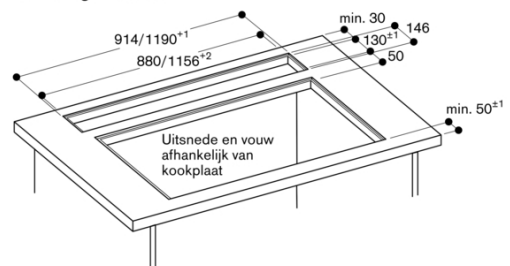

Pagina 2

BD 754/854 045 en BD 854 043

AA 010 410 luchtuitlaatrooster

Dwarsdoorsnede

AL 400 aansluitposities DN 150

AL 400 vlak gemonteerd

AL 400 vlakke uitsnede

AL400191
 Randafzuigsysteem
 Roestvrij staal
 Breedte: 90 cm
 Motorloos
 Samengesteld per 2022-02-17
 Pagina 3

AA 409 401/431 meubelsteun

Doorsnede in de lengte

* Alle kookplaten met uitsparingsdiepte 492: min. 750

* Alle kookplaten met uitsparingsdiepte 492: min. 750

AL 400 uitsparing voor inbouw met zichtbare rand