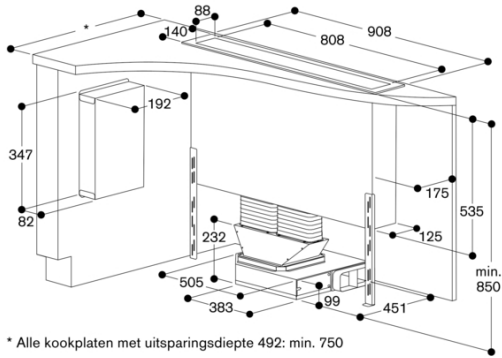

* Alle kookplaten met uitsparingsdiepte 492: min. 750