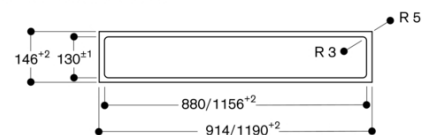

Pagina 2

BD 754/854 045 en BD 854 043

AA 010 410 luchtuitlaatrooster

Dwarsdoorsnede

AL 400 aansluitposities DN 150

AL 400 vlak gemonteerd

AL 400 vlakke uitsnede

AL400191
 Randafzuigsysteem
 Roestvrij staal
 Breedte: 90 cm
 Motorloos
 Samengesteld per 2022-02-17
 Pagina 3

AA 409 401/431 meubelsteun

Doorsnede in de lengte

* Alle kookplaten met uitsparingsdiepte 492: min. 750

* Alle kookplaten met uitsparingsdiepte 492: min. 750

AL 400 uitsparing voor inbouw met zichtbare rand