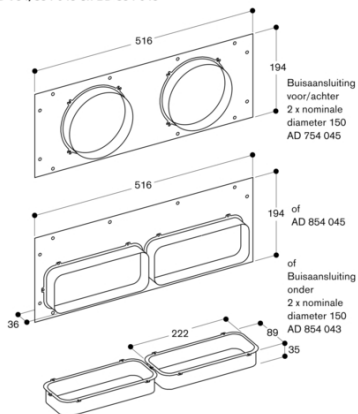

, CE, Eurasian, G-Mark, VDE

Lengte elektriciteitsnoer

170

Inbouwfmetingen (hxbxd)

540mm x 840.0mm x 122mm

Hoogte afvoerbuis min/max

Hoogte apparaat, zonder schacht

540

Meubelsteun voor randafzuigsysteem

AL 400 90 cm

AL400191

Randafzuigsysteem

Roestvrij staal

Breedte: 90 cm

Motorloos

Samengesteld per 2022-02-17

Pagina 2

BD 754/854 045 en BD 854 043

AA 010 410 luchtuitlaatrooster

Dwarsdoorsnede

AL 400 aansluitposities DN 150

AL 400 vlak gemonteerd

AL 400 vlakke uitsnede

AL400191
 Randafzuigsysteem
 Roestvrij staal
 Breedte: 90 cm
 Motorloos
 Samengesteld per 2022-02-17
 Pagina 3

AA 409 401/431 meubelsteun

Doorsnede in de lengte

* Alle kookplaten met uitsparingsdiepte 492: min. 750

* Alle kookplaten met uitsparingsdiepte 492: min. 750

AL 400 uitsparing voor inbouw met zichtbare rand