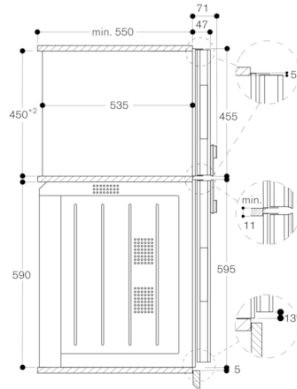

BM450100
400 serie combi-magnetron
Volledig glazen deur in Gaggenau
Antraciet
Breedte: 60 cm
Rechtsdraaiende deur
Bediening boven

Samengesteld per 2021-04-10
Pagina 2

Zijaanzicht BS 454/455, BM 454/455 via BO