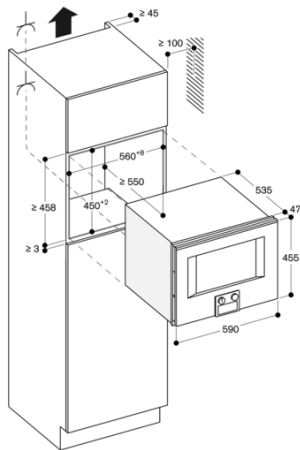

BM450100
400 serie combi-magnetron
Volledig glazen deur in Gaggenau
Antraciet
Breedte: 60 cm
Rechtsdraaiende deur
Bediening boven

Samengesteld per 2021-04-10
Pagina 2

Zijaanzicht BS 454/455, BM 454/455 via BO