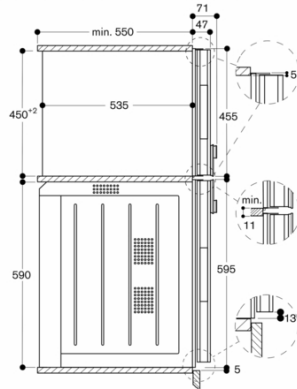

Afmetingen binnenruimte hxbxd

236.0 x 445.0 x 348.0

Keurmerken

CE, E17D UKCA-markering, Ukraine, VDE

Langte elektriciteits snoer

150

Nettogewicht

38,7

Afmetingen binnenruimte hxbxd

236.0 x 445.0 x 348.0

Meegeleverde toebehoren

1 x Combi rooster, 1 x Glazen recipient

# GAGGENAU

BM450110  
400 serie combi-magnetron  
Roestvrij staal achter volledig glazen  
deur  
Breedte: 60 cm  
Rechtsdraaiende deur  
Bediening boven

Samengesteld per 2022-10-04  
Pagina 2

Zijaanzicht BS 454/455, BM 454/455 via BO