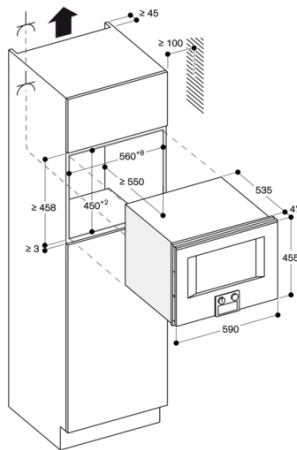

BM450110
400 serie combi-magnetron
Roestvrij staal achter volledig glazen
deur
Breedte: 60 cm
Rechtsdraaiende deur
Bediening boven

Samengesteld per 2022-10-04
Pagina 2

Zijaanzicht BS 454/455, BM 454/455 via BO