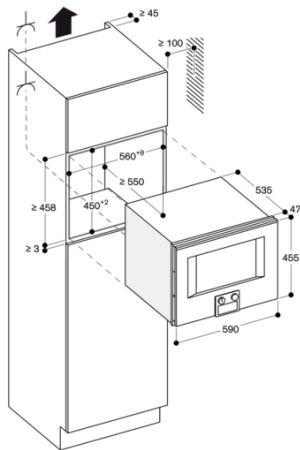

BM451100
400 serie combi-magnetron
Volledig glazen deur in Gaggenau
Antraciet
Breedte: 60 cm
Linksdraaiende deur
Bediening boven

Samengesteld per 2022-09-20
Pagina 2

Zijaanzicht BS 454/455, BM 454/455 via BO