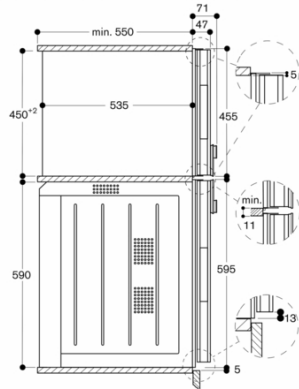

Technische data:

Aansluitwaarde 3.1 kW.
Aansluitkabel 1.5 m zonder stekker.

Kenmerken

Soort magnetron
Combimagnetron

Soort besturing
Elektronisch

Kleur / -materiaal voorzijde
antraciet

Afmetingen (HxBxD)
455 x 590 x 582

Afmetingen binnenruimte hxbxd
236.0 x 445.0 x 348.0

Keurmerken
CE, E17D UKCA-markering, Ukraine, VDE

Lengte elektriciteitsnoer
150

Nettogewicht
37,1

Brutogewicht
42,6

EAN-code
4242006249557

Maximaal magnetronvermogen
1000

Afmetingen binnenruimte hxbxd
236.0 x 445.0 x 348.0

Verbruiks- en aansluitwaarde

Samengesteld per 2022-09-20
Pagina 1

BM451100
 400 serie combi-magnetron
 Volledig glazen deur in Gaggenau
 Antraciet
 Breedte: 60 cm
 Linksdraaiende deur
 Bediening boven

Samengesteld per 2022-09-20
 Pagina 2

Zijaanzicht BS 454/455, BM 454/455 via BO

⚡ Stopcontact
 Afmeting in mm

Zijaanzicht BM 454/455 boven BO