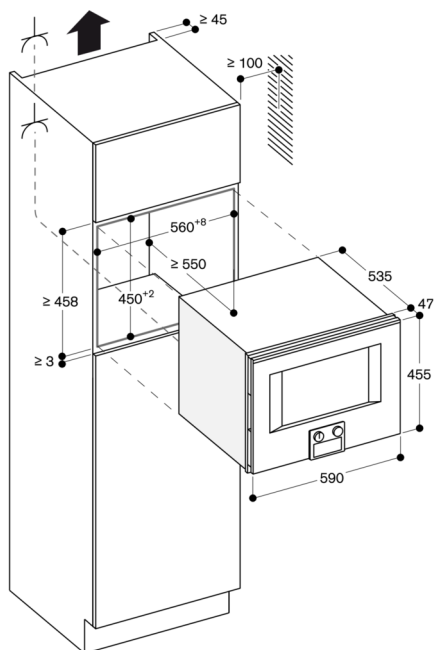

⚡ Stopcontact
Afmeting in mm