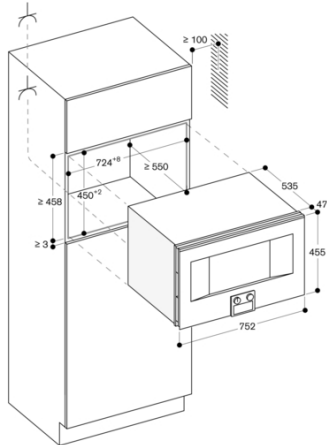

Installatievoorschriften:

Draairichting deur niet verwisselbaar.
Afstand van meubelcorpus tot voorzijde van apparaat: 47 mm.
Afstand van meubelcorpus tot de buitenzijde van de handgreep (indien toegepast): 94 mm.
Bij openen van zijdelingse laden, houdt rekening met de deurdikte inclusief de handgreep (indien van toepassing).
Bij het plaatsen van een hoekopstelling, dient een openingshoek van min. 110° in acht te worden genomen.
De elektrische aansluiting dient men buiten de inbouw nis te plaatsen.

Technische data:

Aansluitwaarde 3.1 kW.
Aansluitkabel 1.5 m zonder stekker.

Kenmerken

Soort magnetron
Combimagnetron
Soort besturing
Elektronisch
Kleur / -materiaal voorzijde
Afmetingen: hoogte x breedte x diepte
Afmetingen binnenruimte hxbxd
236.0 x 445.0 x 348.0
Keurmerken
CE, E17D UKCA marking, Ukraine, VDE
Lengte elektriciteitsnoer
150
Nettogewicht
44,090
Brutogewicht
49,6
EAN-code
4242006242947
Maximaal magnetronvermogen
1000
Aansluitwaarde
3100
Minimale smeltveiligheid
16
Spanning
220-240
Frequentie
60; 50
Type stekker
vaste stekker, zonder stekker
Afmetingen binnenruimte hxbxd
236.0 x 445.0 x 348.0

Verbruiks- en aansluitwaarde

Samengesteld per 2021-10-12
Pagina 1

Beschikbare varianten

BM484110
Roestvrij staal achter volledig glazen deur
Breedte: 76 cm

Toebehoren

1 x Combi rooster.
1 x Glazen recipient.

BM484110
400 serie combi-magnetron
Roestvrij staal achter volledig glazen
deur
Breedte: 76 cm
Rechtsdraaiende deur
Bediening onder

Samengesteld per 2021-10-12
Pagina 2

⚠ Stopcontact
Afmeting in inches (mm)