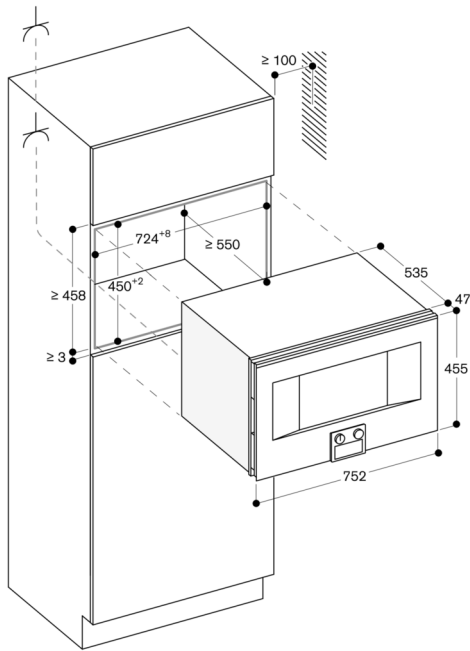

⊥ Stopcontact

Afmeting in inches (mm)

Zijaanzicht BM 484/485 boven BO