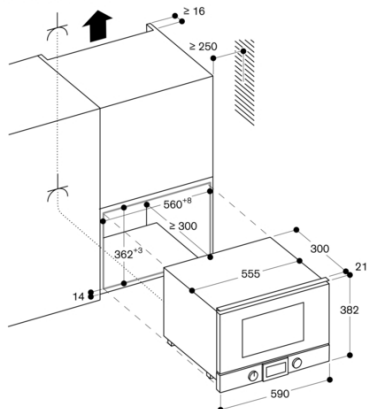

BMP224130
200 Serie magnetron
Volledig glazen deur in Gaggenau
Zilver
Breedte: 60 cm
Bediening onder
Samengesteld per 2022-12-08
Pagina 2

Inbouw in bovenkast