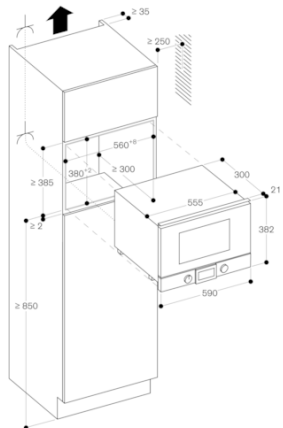

Technische data:
Aansluitwaarde 2.0 kW.

Kenmerken
Soort magnetron
Magnetron met grillfunctie
Soort besturing
Elektronisch
Kleur / -materiaal voorzijde
antraciet
Afmetingen: hoogte x breedte x diepte (mm)
220 x 350 x 270
Afmetingen binnenruimte hxbxd (mm)
220 x 350 x 270
Keurmerken
CE, Ukraine, VDE
Lengte elektriciteitsnoer (cm)
170
Nettogewicht (kg)
18,905
Brutogewicht (kg)
21,6
EAN-code
4242006218485
Maximaal magnetronvermogen (W)
900
Aansluitwaarde (W)
1990
Minimale smeltveiligheid (A)
10
Spanning (V)
220-240
Frequentie (Hz)
60; 50
Type stekker
Schuko-/Gardy, met aarding
Afmetingen binnenruimte hxbxd (mm)
220 x 350 x 270

Toebehoren

1 x Glazen braadslede.
1 x Rooster.

Productvarianten

BMP224100
200 Serie magnetron
Volledig glazen deur in Gaggenau
Antraciet.
Breedte: 60 cm
Bediening onder

BMP225100
 200 Serie magnetron
 Volledig glazen deur in Gaggenau
 Antraciet.
 Breedte: 60 cm
 Bediening onder
 Samengesteld per 2021-06-17
 Pagina 2

Inbouw in bovenkast

⊥ Stopcontact
 Afmeting in mm

Montage in een hoge kast

⊥ Stopcontact
 Afmeting in mm

Zijaanzicht BMP 224/225 boven BOP