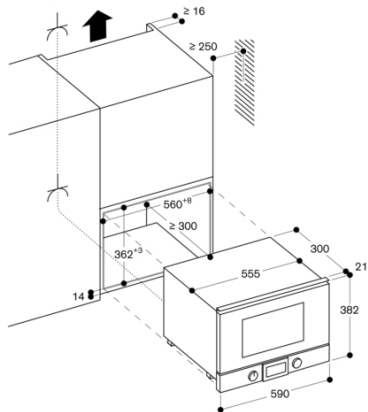

BMP225100
200 Serie magnetron
Volledig glazen deur in Gaggenau
Antraciet.
Breedte: 60 cm
Bediening onder
Samengesteld per 2022-12-08
Pagina 2

Inbouw in bovenkast