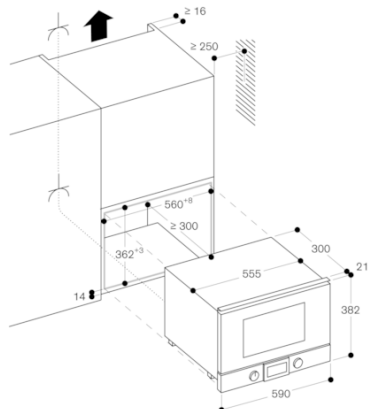

BMP225100
200 Serie magnetron
Volledig glazen deur in Gaggenau
Antraciet.
Breedte: 60 cm
Bediening onder
Samengesteld per 2021-06-17
Pagina 2

Inbouw in bovenkast