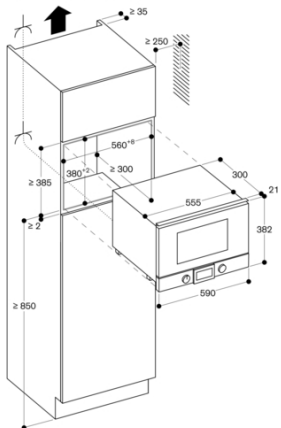

Montage in een hoge kast