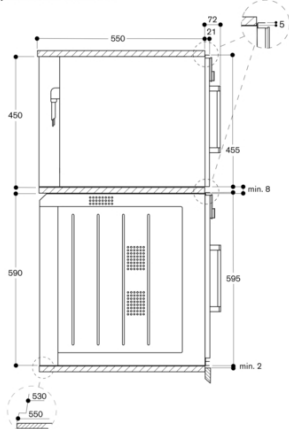

Installatievoorschriften:

Draairichting deur niet verwisselbaar.
Plaatsen in nis zonder achterwand.
Benodigde zijdelingse ruimte tussen deur van het apparaat en meubelfront: minimaal 5 mm.
Afstand van meubelcorpus tot voorzijde van apparaat: 21 mm.
Afstand van meubelcorpus tot buitenzijde van de handgreep: 72 mm.
Bij openen van zijdelingse laden, rekening houden met deurdikte inclusief de handgreep.
Bij het plaatsen van een hoekopstelling, dient een openingshoek van min. 110° in acht te worden genomen.
De elektrische aansluiting dient men buiten de inbouw nis te plaatsen.
Aansluitkabel 1.5 m zonder stekker.

Technische data:

Aansluitwaarde 3.1 kW.

Kenmerken

Soort magnetron
Combimagnetron

Soort besturing
Elektronisch

Kleur / -materiaal voorzijde
antraciet

Afmetingen (HxBxD)
455 x 590 x 559

Afmetingen binnenruimte hxbxd
236.0 x 445.0 x 348.0

Verbruiks- en aansluitwaarde

Samengesteld per 2022-09-09
Pagina 1

BMP250100
200 Serie combi-magnetron
Volledig glazen deur in Gaggenau
Antraciet.
Breedte: 60 cm
Bediening boven
Samengesteld per 2022-09-09
Pagina 2

⚡ Stopcontact
Afmeting in mm

Zijaanzicht BMP boven BOP

Zijaanzicht BSP, BMP boven BOP