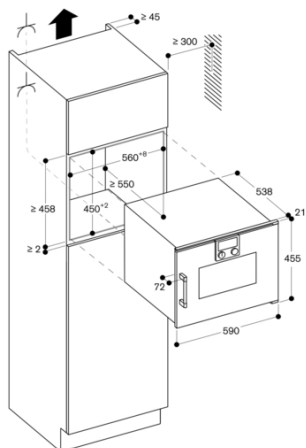

BMP250100
200 Serie combi-magnetron
Volledig glazen deur in Gaggenau
Antraciet.
Breedte: 60 cm
Bediening boven
Samengesteld per 2022-09-09
Pagina 2