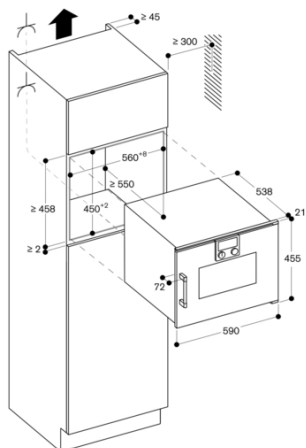

BMP250110
200 Serie combi-magnetron
Volledig glazen deur in Gaggenau
Metallic
Breedte: 60 cm
Bediening boven
Samengesteld per 2022-12-08
Pagina 2