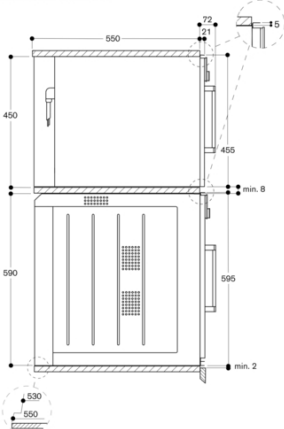

Technische data:

Aansluitwaarde 3.1 kW.

Kenmerken

Soort magnetron
Combimagnetron

Soort besturing
Elektronisch

Kleur / -materiaal voorzijde

Afmetingen (HxBxD)
455 x 590 x 559

Afmetingen binnenruimte hxbxd
236.0 x 445.0 x 348.0

Frequentie
60; 50

Type stekker
geen stekker (elektrische aansluiting door elektriciën), vaste aansluiting (elektrische aansluiting door elektriciën)

Afmetingen binnenruimte hxbxd
236.0 x 445.0 x 348.0

Meegeleverde toebehoren
1 x Combi rooster, 1 x Glazen recipient

Verbruiks- en aansluitwaarde

Samengesteld per 2022-12-08
Pagina 1

BMP250110
 200 Serie combi-magnetron
 Volledig glazen deur in Gaggenau
 Metallic
 Breedte: 60 cm
 Bediening boven
 Samengesteld per 2022-12-08
 Pagina 2

⚡ Stopcontact
 Afmeting in mm

Zijaanzicht BMP boven BOP

Zijaanzicht BSP, BMP boven BOP