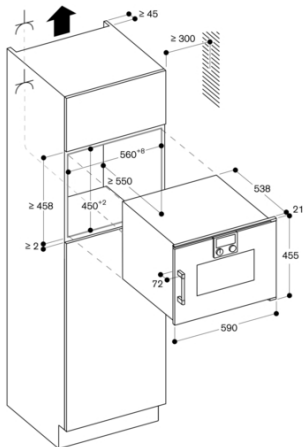

Installatievoorschriften:

Draairichting deur niet verwisselbaar.
Plaatsen in nis zonder achterwand.
Benodigde zijdelingse ruimte tussen deur van het apparaat en meubelfront: minimaal 5 mm.
Afstand van meubelcorpus tot voorzijde van apparaat: 21 mm.
Afstand van meubelcorpus tot buitenzijde van de handgreep: 72 mm.
Bij openen van zijdelingse laden, rekening houden met deurdikte inclusief de handgreep.
Bij het plaatsen van een hoekopstelling, dient een openingshoek van min. 110° in acht te worden genomen.
De elektrische aansluiting dient men buiten de inbouw nis te plaatsen.
Aansluitkabel 1.5 m zonder stekker.

Technische data:

Aansluitwaarde 3.1 kW.

Kenmerken

Soort magnetron
Combimagnetron

Soort besturing
Elektronisch

Kleur / -materiaal voorzijde

Afmetingen (HxBxD)
455 x 590 x 559

Afmetingen binnenruimte hxbxd
236.0 x 445.0 x 348.0

Frequentie
50; 60

Type stekker
geen stekker (elektrische aansluiting door elektriciën), vaste aansluiting (elektrische aansluiting door elektriciën)

Afmetingen binnenruimte hxbxd
236.0 x 445.0 x 348.0

Meegeleverde toebehoren
1 x Combi rooster, 1 x Glazen recipient

Verbruiks- en aansluitwaarde

Samengesteld per 2022-12-08
Pagina 1

BMP250130
 200 Serie combi-magnetron
 Volledig glazen deur in Gaggenau
 Zilver
 Breedte: 60 cm
 Bediening boven
 Samengesteld per 2022-12-08
 Pagina 2