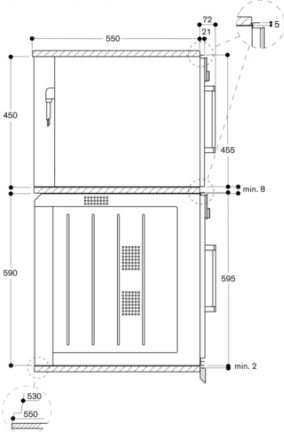

Technische data:

Aansluitwaarde 3.1 kW.

Kenmerken

Soort magnetron
Combimagnetron

Soort besturing
Elektronisch

Kleur / -materiaal voorzijde

Afmetingen (HxBxD)
455 x 590 x 559

Afmetingen binnenruimte hxbxd
236.0 x 445.0 x 348.0

Frequentie
50; 60

Type stekker
geen stekker (elektrische aansluiting door elektriciën), vaste aansluiting (elektrische aansluiting door elektriciën)

Afmetingen binnenruimte hxbxd
236.0 x 445.0 x 348.0

Meegeleverde toebehoren
1 x Combi rooster, 1 x Glazen recipient

Verbruiks- en aansluitwaarde

Samengesteld per 2022-12-08
Pagina 1

BMP250130
 200 Serie combi-magnetron
 Volledig glazen deur in Gaggenau
 Zilver
 Breedte: 60 cm
 Bediening boven
 Samengesteld per 2022-12-08
 Pagina 2

⚡ Stopcontact
 Afmeting in mm

Zijaanzicht BMP boven BOP

Zijaanzicht BSP, BMP boven BOP