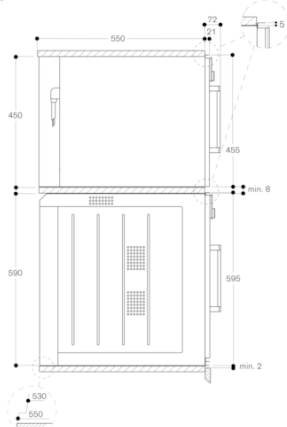

#### Kenmerken

**Soort magnetron**  
Combimagnetron

**Soort besturing**  
Elektronisch

**Kleur / -materiaal voorzijde**  
antraciet

**Afmetingen: hoogte x breedte x diepte**  
236.0 x 445.0 x 348.0

**Afmetingen binnenruimte hxbxd**  
236.0 x 445.0 x 348.0

**Aansluitwaarde**  
3100

**Minimale smeltveiligheid**  
16

**Spanning**  
220-240

**Frequentie**  
60; 50

**Type stekker**  
vaste stekker, zonder stekker

**Afmetingen binnenruimte hxbxd**  
236.0 x 445.0 x 348.0

#### Verbruiks- en aansluitwaarde

Samengesteld per 2021-09-17  
Pagina 1

BMP251100  
200 Serie combi-magnetron  
Volledig glazen deur in Gaggenau  
Antraciet.  
Breedte: 60 cm  
Bediening boven  
Samengesteld per 2021-09-17  
Pagina 2

⚡ Stopcontact  
Afmeting in mm

Zijaanzicht BMP boven BOP

Zijaanzicht BSP, BMP boven BOP