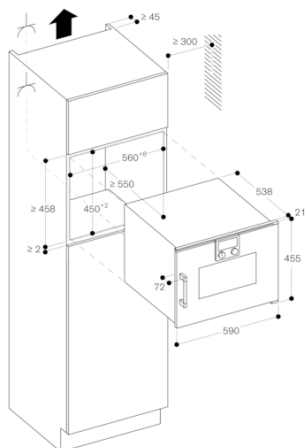

#### Installatievoorschriften:

Draairichting deur niet verwisselbaar.  
Plaatsen in nis zonder achterwand.  
Benodigde zijdelingse ruimte tussen deur van het apparaat en meubelfront: minimaal 5 mm.  
Afstand van meubelcorpus tot voorzijde van apparaat: 21 mm.  
Afstand van meubelcorpus tot buitenzijde van de handgreep: 72 mm.  
Bij openen van zijdelingse laden, rekening houden met deurdikte inclusief de handgreep.  
Bij het plaatsen van een hoekopstelling, dient een openingshoek van min. 110° in acht te worden genomen.  
De elektrische aansluiting dient men buiten de inbouw te plaatsen.  
Aansluitkabel 1.5 m zonder stekker.

#### Kenmerken

**Soort magnetron**  
Combimagnetron

**Soort besturing**  
Elektronisch

**Kleur / -materiaal voorzijde**  
antraciet

**Afmetingen: hoogte x breedte x diepte**  
236.0 x 445.0 x 348.0

**Afmetingen binnenruimte hxbxd**  
236.0 x 445.0 x 348.0

**Aansluitwaarde**  
3100

**Minimale smeltveiligheid**  
16

**Spanning**  
220-240

**Frequentie**  
60; 50

**Type stekker**  
vaste stekker, zonder stekker

**Afmetingen binnenruimte hxbxd**  
236.0 x 445.0 x 348.0

#### Verbruiks- en aansluitwaarde

Samengesteld per 2021-09-17  
Pagina 1

BMP251100  
200 Serie combi-magnetron  
Volledig glazen deur in Gaggenau  
Antraciet.  
Breedte: 60 cm  
Bediening boven  
Samengesteld per 2021-09-17  
Pagina 2