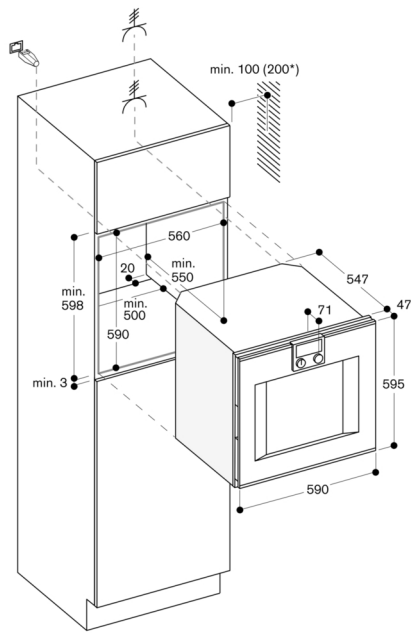

* 200 mm in combinatie met BA 016