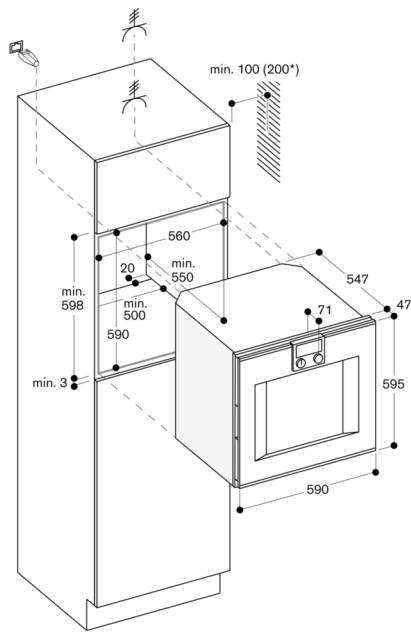

* 200 mm in combinatie met BA 016