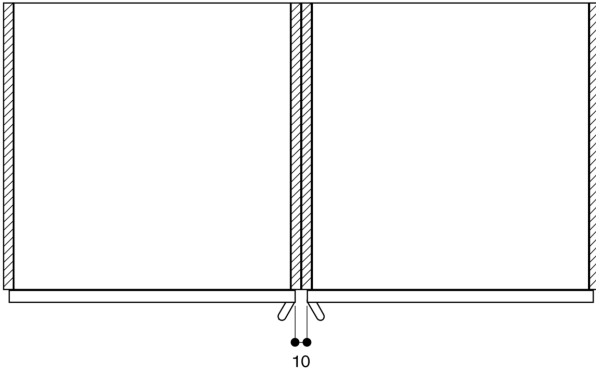

Luchtdwaarsnede aan de deurranden boven/onder

Inbouw naast elkaar