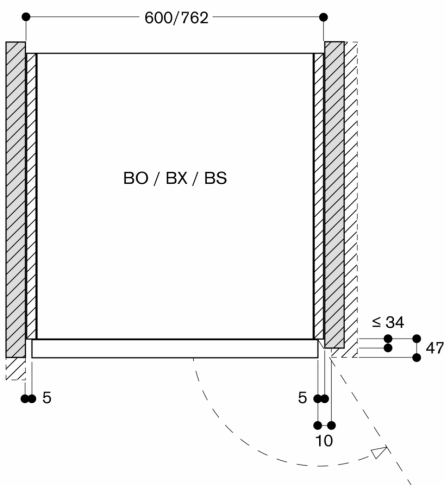

Luchtinvoeropening dwarsdoorsnede bij de deurranden

Afmeting in mm

* 200 mm in combinatie met BA 016