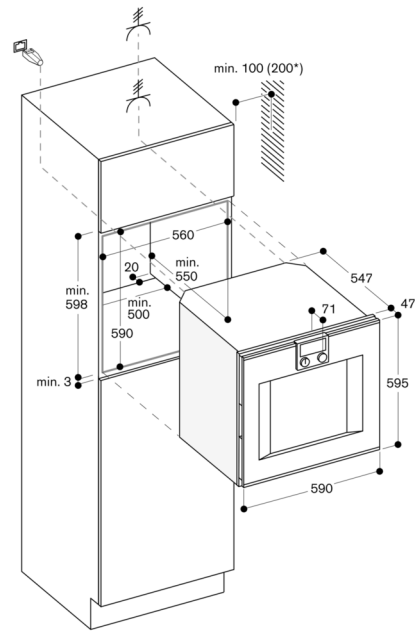

Bij het plaatsen van een hoekopstelling, dient een openingshoek van min. 90° in acht te worden genomen.

Bij een inbouwdiepte van 550 mm moet de aansluitkabel rechts onderaan in het afgeschuinde gedeelte geplaatst worden.

Luchtinvoeropening dwarsdoorsnede bij de deurranden

Afmeting in mm

* 200 mm in combinatie met BA 016