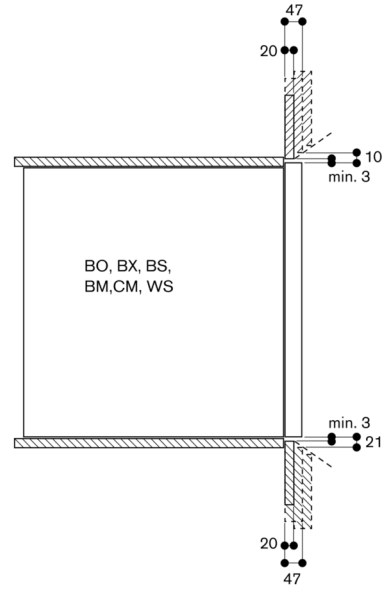

Bij het plaatsen van een hoekopstelling, dient een openingshoek van min. 90° in acht te worden genomen.

Bij een inbouwdiepte van 550 mm moet de aansluitkabel rechts onderaan in het afgeschuinde gedeelte geplaatst worden.

Te voorzien van aansluitkabel.

Plan een LAN kabel

Energieverbruik standby/display aan 0.7 W.

Energieverbruik standby/display uit 0.5 W.

Energieverbruik standby/netwerk 1.4 W.

Tijd auto-standby/display aan 20 min.

Luchtinvoeropening dwarsdoorsnede bij de deurranden

Afmeting in mm

* 200 mm in combinatie met BA 016