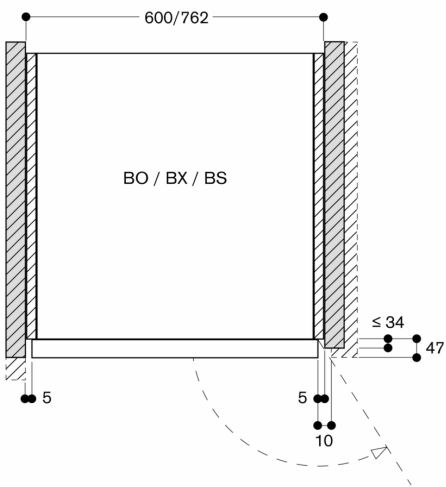

Tijd auto-standby/display uit 20 min.

Tijd auto-standby/ netwerk 20 min

Raadpleeg de gebruiksaanwijzing wanneer u de WiFi-functie wilt uitschakelen.

Inbouw naast elkaar

Luchtdwaarsnede aan de deurranden boven/onder

Luchtinvoeropening dwarsdoorsnede bij de deurranden

Afmeting in mm

* 200 mm in combinatie met BA 016