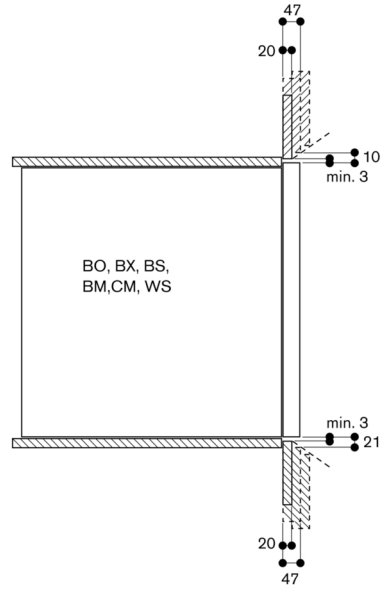

Bij het plaatsen van een hoekopstelling, dient een openingshoek van min. 90° in acht te worden genomen.

Bij een inbouwdiepte van 550 mm moet de aansluitkabel rechts onderaan in het afgeschuinde gedeelte geplaatst worden.

Luchtinvoeropening dwarsdoorsnede bij de deurranden

Afmeting in mm

* 200 mm in combinatie met BA 016