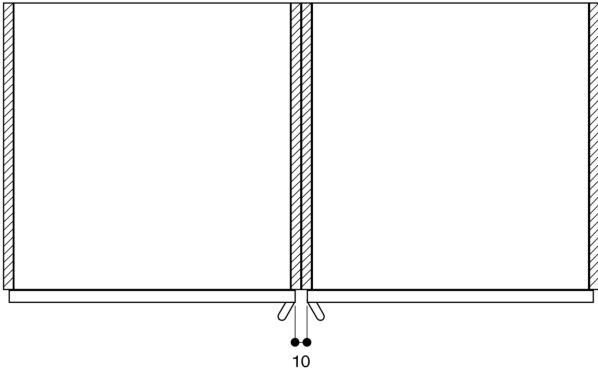

Inbouw naast elkaar