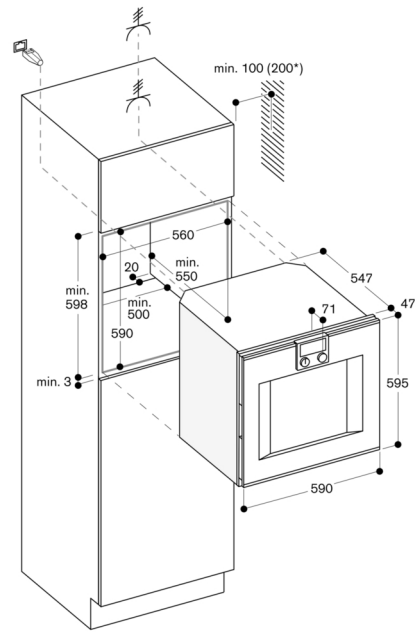

Bij het plaatsen van een hoekopstelling, dient een openingshoek van min. 90° in acht te worden genomen.

Bij een inbouwdiepte van 550 mm moet de aansluitkabel rechts onderaan in het afgeschuinde gedeelte geplaatst worden.

De elektrische aansluiting dient men buiten de inbouwruimte te plaatsen.

De LAN aansluiting is te vinden aan de achterkant rechts.

Technische data:

Energieklasse A op een schaal van A+++ tot D.

Aansluitwaarde: 3.7 kW.

Luchtinvoeropening dwarsdoorsnede bij de deurranden

Afmeting in mm

* 200 mm in combinatie met BA 016