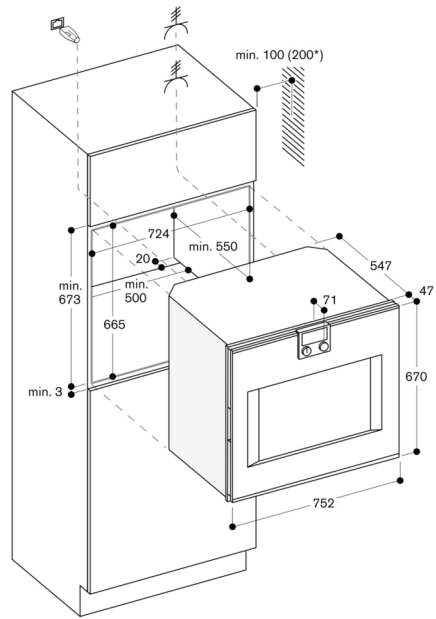

De elektrische aansluiting dient men buiten de
inbouw te plaatsen.

De LAN aansluiting is te vinden aan de
achterkant rechts.

Technische data:

Energieklasse A op een schaal van A+++ tot D.

Aansluitwaarde: 5.5 kW.

Luchtinvoeropening dwarsdoorsnede bij de deurranden

Afmeting in mm

* 200 mm in combinatie met BA 018