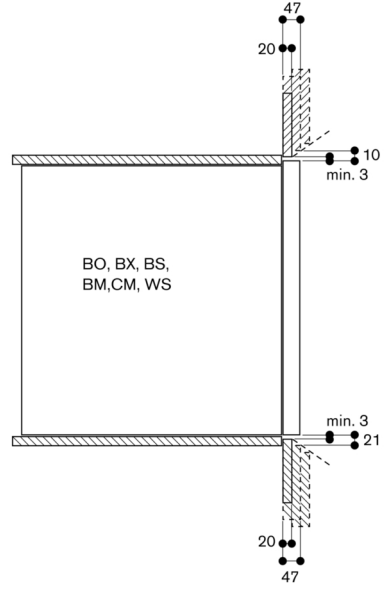

Bij het plaatsen van een hoekopstelling, dient
een openingshoek van min. 90° in acht te
worden genomen.

Bij een inbouwdiepte van 550 mm moet de
aansluitkabel rechts onderaan in het
afgeschuinde gedeelte geplaatst worden.

Luchtinvoeropening dwarsdoorsnede bij de deurranden

Afmeting in mm

* 200 mm in combinatie met BA 018