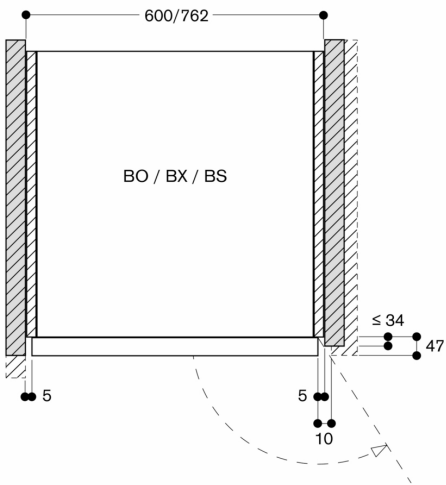

Tijd auto-standby/display uit 20 min.

Tijd auto-standby/ netwerk 20 min

Raadpleeg de gebruiksaanwijzing wanneer u de
WiFi-functie wilt uitschakelen.

Inbouw naast elkaar

Luchtdwaarsnede aan de deurranden boven/onder

Luchtinvoeropening dwarsdoorsnede bij de deurranden

Afmeting in mm

* 200 mm in combinatie met BA 018