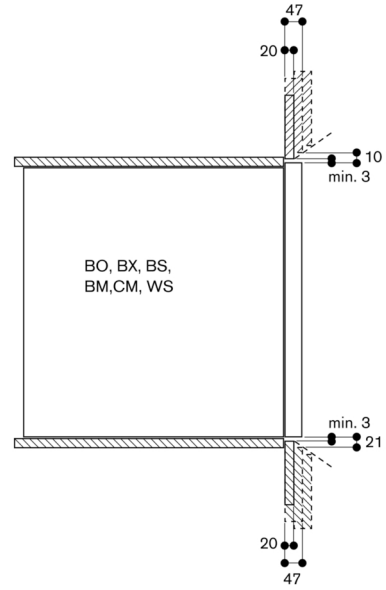

Bij het plaatsen van een hoekopstelling, dient een openingshoek van min. 90° in acht te worden genomen.

Bij een inbouwdiepte van 550 mm moet de aansluitkabel rechts onderaan in het afgeschuinde gedeelte geplaatst worden.

Luchtinvoeropening dwarsdoorsnede bij de deurranden

Afmeting in mm

* 200 mm in combinatie met BA 018