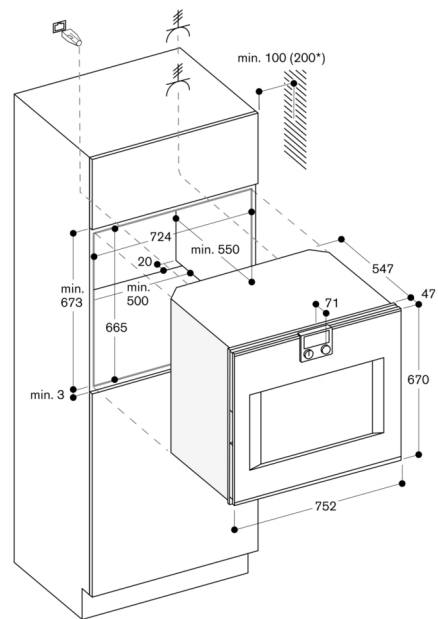

De elektrische aansluiting dient men buiten de inbouw te plaatsen.

De LAN aansluiting is te vinden aan de achterkant rechts.

Technische data:

Energieklasse A op een schaal van A+++ tot D.

Aansluitwaarde: 5.5 kW.

Luchtinvoeropening dwarsdoorsnede bij de deurranden

Afmeting in mm

* 200 mm in combinatie met BA 018