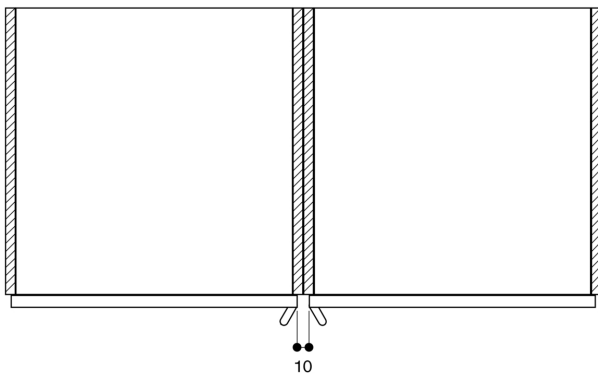

Inbouw naast elkaar