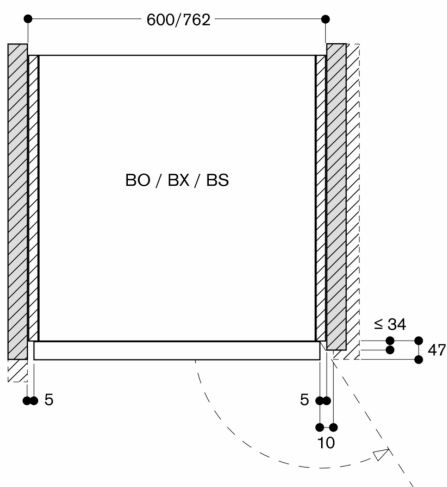

Tijd auto-standby/display uit 20 min.

Tijd auto-standby/ netwerk 20 min

Raadpleeg de gebruiksaanwijzing wanneer u de WiFi-functie wilt uitschakelen.

Inbouw naast elkaar

Luchtdwaarsnede aan de deurranden boven/onder

Luchtinvoeropening dwarsdoorsnede bij de deurranden

Afmeting in mm

* 200 mm in combinatie met BA 018