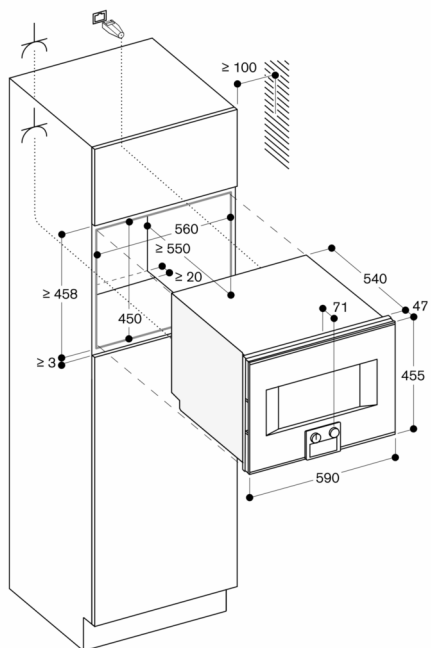

⊣ Stopcontact
Afmeting in mm

Zijaanzicht BS 454/455 boven BO

Afmeting in mm