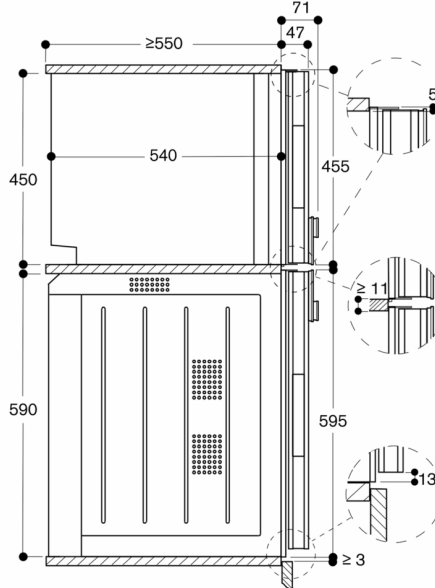

⊣ Stopcontact
 Afmeting in mm

Zijaanzicht BS 454/455 boven BO

Afmeting in mm