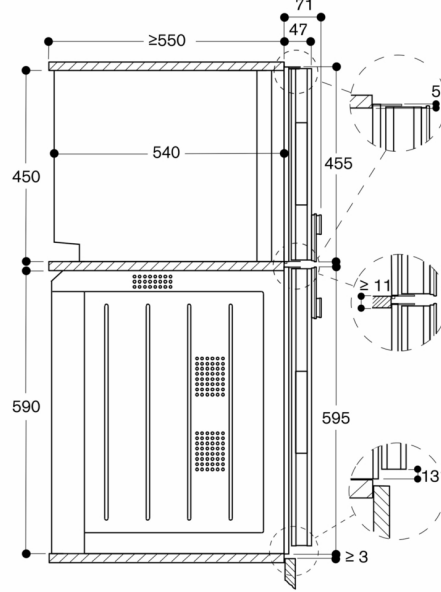

Tijd auto-standby/display uit 20 min.

Tijd auto-standby/ netwerk 20 min

Raadpleeg de gebruiksaanwijzing wanneer u de WiFi-functie wilt uitschakelen.

⊣ Stopcontact
Afmeting in mm

Zijaanzicht BS 454/455 boven BO

Afmeting in mm