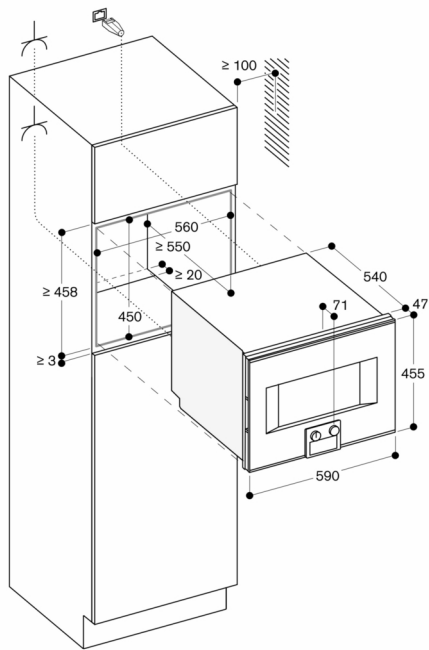

⊣ Stopcontact
Afmeting in mm

Zijaanzicht BS 454/455 boven BO

Afmeting in mm