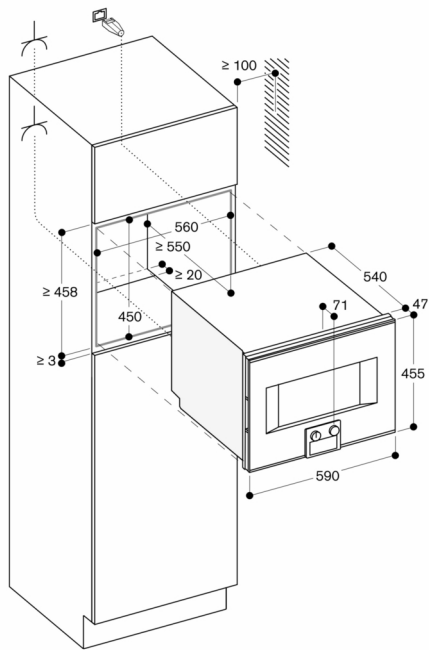

⊖ Stopcontact
Afmeting in mm

Zijaanzicht BS 454/455 boven BO

Afmeting in mm