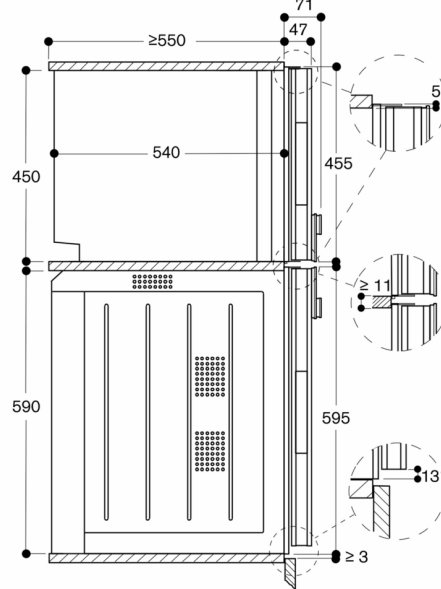

⊖ Stopcontact  
 Afmeting in mm

Zijaanzicht BS 454/455 boven BO

Afmeting in mm