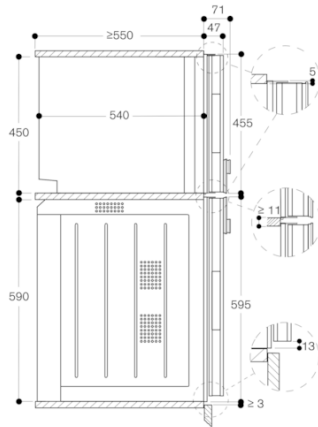

Veiligheid:

**Kenmerken**  
Kleur / -materiaal voorzijde  
Uitvoering  
Inbouw  
Deurtype  
Draaideur  
Inbouwafmetingen (hxbxd)  
450-450 x 560-560 x 550  
Afmetingen: hoogte x breedte x diepte (mm)  
Afmetingen inclusief verpakking hxbxd (mm)  
585 x 660 x 695  
Materiaal bedieningspaneel  
Materiaal deur  
roestvrij staal achter glas  
Nettogewicht (kg)  
46,501  
Keurmerken  
, CE, China, China ROHS 20, Eurasian, G-Mark, Ukraine, VDE  
Lengte elektriciteitsnoer (cm)  
175  
EAN-code  
4242006277864  
Aansluitwaarde (W)  
Minimale smeltveiligheid (A)  
16  
Spanning (V)  
220-240  
Frequentie (Hz)  
50-60  
Type stekker  
Schuko-/Gardy. met aarding  
Keurmerken  
, CE, China, China ROHS 20, Eurasian, G-Mark, Ukraine, VDE  
Aantal ovenruimtes - (2010/30/EU)  
1  
Bruikbaar volume (van ovenruimte) - NIEUW (2010/30/EU)  
50  
Energie-efficiëntieklasse (2010/30/EG)  
A  
Energy consumption per cycle conventional (2010/30/EC)  
Energy consumption gas oven per cycle conventional (2010/30/EC)  
Energy consumption per cycle forced air convection (2010/30/EC)  
0,72  
Energy consumption gas oven per cycle forced air convection (2010/30/EC)  
Energie-efficiëntie-index (2010/30/EU)  
94,7

# GAGGENAU

BS455111  
400 Serie combi-stoomoven  
Roestvrij staal achter volledig glazen  
deur  
Breedte: 60 cm  
Draaideur linksdraaiend  
Bediening onder

Samengesteld per 2021-06-18  
Pagina 2

Stopcontact  
Afmeting in mm

Zijaanzicht BS 454/455 boven BO

Afmeting in mm