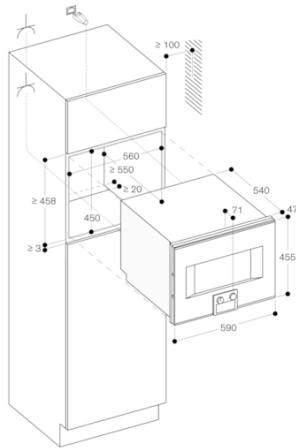

BS455111
400 Serie combi-stoomoven
Roestvrij staal achter volledig glazen
deur
Breedte: 60 cm
Draaideur linksdraaiend
Bediening onder

Samengesteld per 2021-06-18
Pagina 2