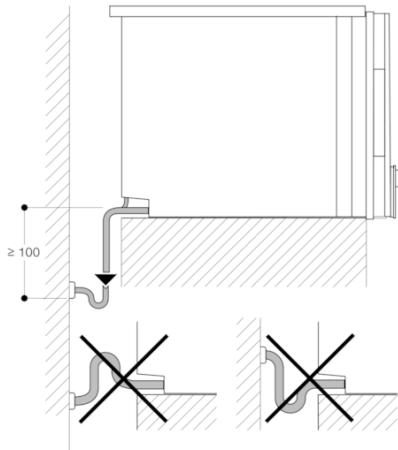

Afmeting in mm