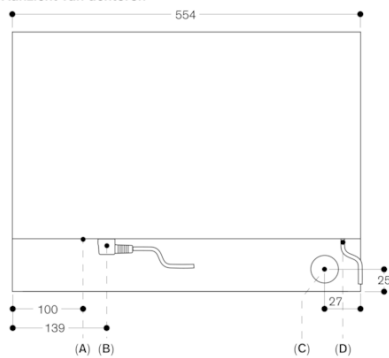

Aanzicht van achteren

Afmeting in mm