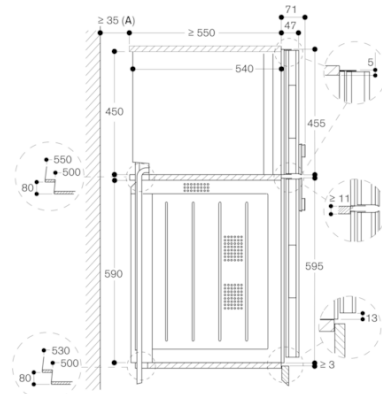

Zijaanzicht BS 474/475 boven BO

Afmeting in mm