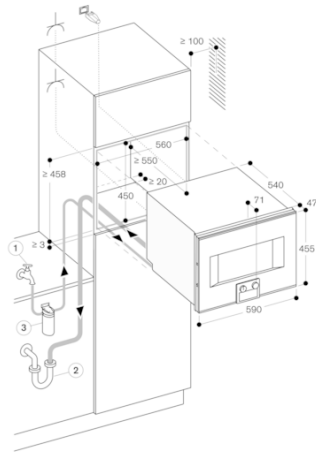

BS474112
400 Serie combi-stoomoven
Roestvrij staal achter volledig glazen
deur
Breedte: 60 cm
Draaideur rechtsdraaiend
Bediening onder

Samengesteld per 2021-06-18
Pagina 2

⏏ Stopcontact
Afmeting in mm