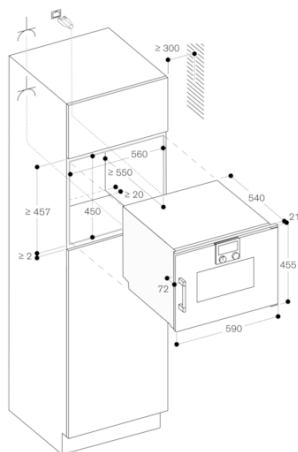

BSP220101
Stoomoven 200 serie
Volledig glazen deur in Gaggenau
Antraciet
Breedte: 60 cm
Draaideur rechtsdraaiend
Bediening boven

Samengesteld per 2021-02-25
Pagina 2