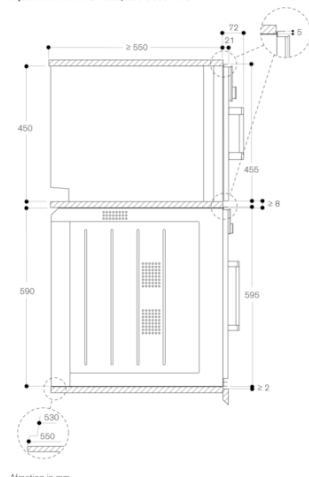

Afmetingen van het apparaat h(min/max)x bxd (mm)

455 x 590 x 540

Afmetingen inclusief verpakking hxbxd (mm)

590 x 660 x 690

Materiaal bedieningspaneel

Materiaal deur

Glas

Nettogewicht (kg)

Technische data:

Aansluitwaarde: 2.8 kW.
Aansluitkabel 1.8 m met stekker
Plan een LAN kabel
Energieverbruik standby/display aan 0.8 W.
Energieverbruik standby/display uit 0.5 W.
Energieverbruik standby/netwerk 1.8 W.
Tijd auto-standby/display aan 20 min.
Tijd auto-standby/display uit 20 min.
Tijd auto-standby/ netwerk 20 min
Raadpleeg de gebruiksaanwijzing wanneer u de WiFi-functie wilt uitschakelen.

BSP220101
Stoomoven 200 serie
Volledig glazen deur in Gaggenau
Antraciet
Breedte: 60 cm
Draaideur rechtsdraaiend
Bediening boven

Samengesteld per 2021-02-25
Pagina 2

⚡ Stopcontact
Afmeting in mm

Zijaanzicht van BSP 220/250 boven BOP

Afmeting in mm