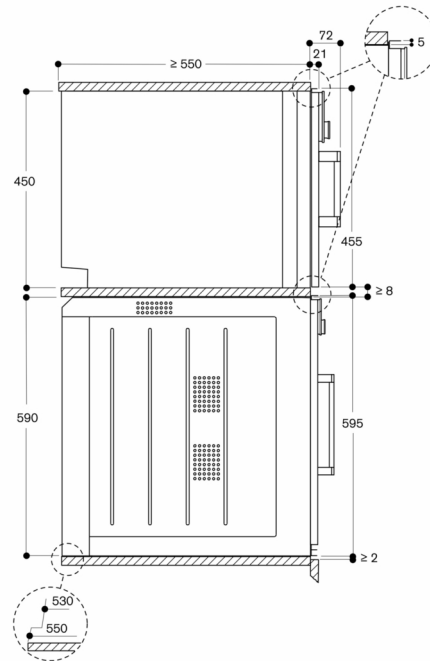

⌘ Stopcontact
Afmeting in mm

Zijaanzicht van BSP 220/250 boven BOP