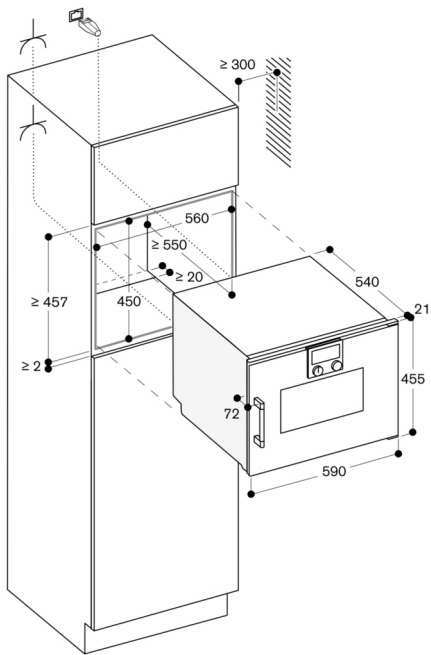

⌘ Stopcontact
Afmeting in mm

Afmeting in mm