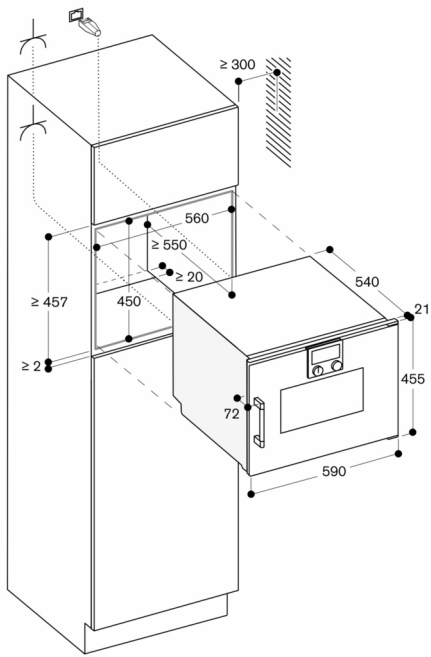

⊣ Stopcontact
Afmeting in mm

Afmeting in mm