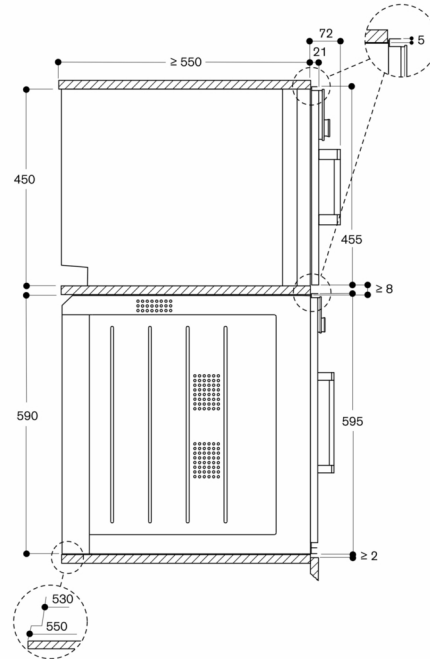

⊣ Stopcontact
Afmeting in mm

Zijaanzicht van BSP 220/250 boven BOP