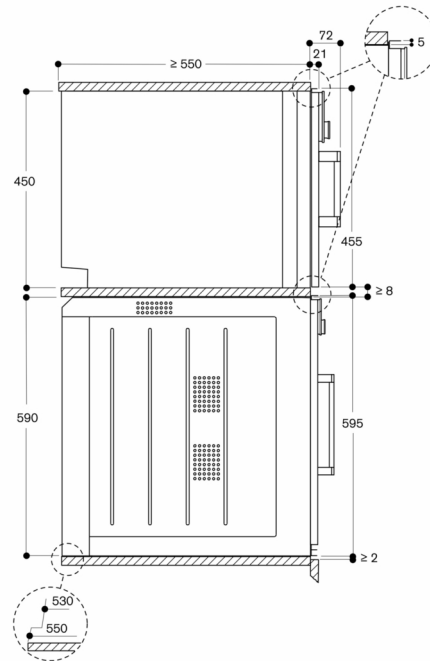

⊣ Stopcontact
Afmeting in mm

Zijaanzicht van BSP 220/250 boven BOP