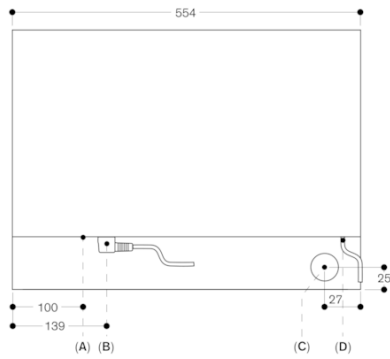

Aanzicht van achteren

Afmeting in mm