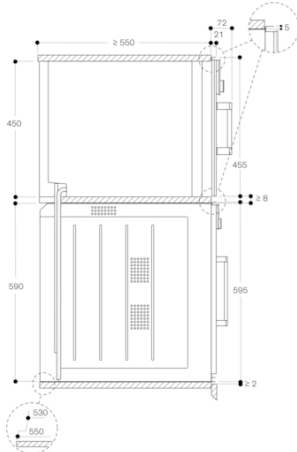

Zijaanzicht van BSP 260/270 boven BOP

Afmeting in mm