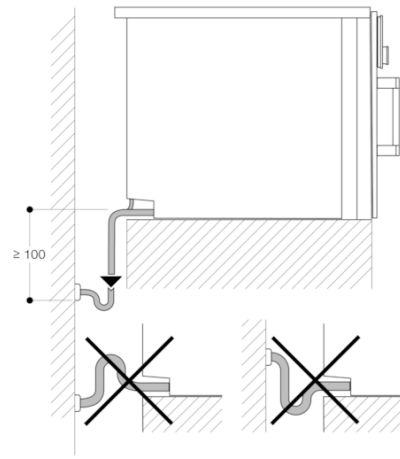

Afmeting in mm