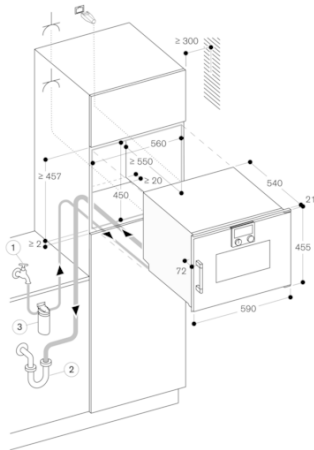

BSP270131
200 Serie combi-stoomoven
Volledig glazen deur in Gaggenau
Zilver
Breedte: 60 cm
Draaideur rechtsdraaiend
Bediening boven

Samengesteld per 2021-02-24
Pagina 2

Stopcontact
Afmeting in mm