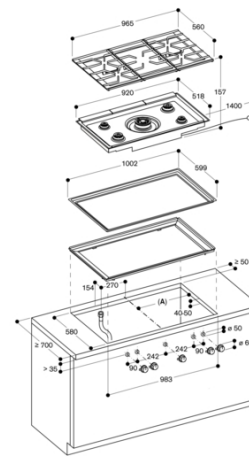

#### Toebehoren installatie

CA429410  
Inbouwraam inclusief sierlijst (te lassen) en frame houder

CG492211

Gaskookplaat 400 Serie

Roestvrij staal

Breedte: 100.2 cm

Aardgas 20 mbar

Wokbrander met 6 kW

Samengesteld per 2022-10-03

Pagina 2

Doorsnede in de lengte

Aanzicht van boven

Dwarsdoorsnede

A: 491.5 mm  
Raadpleeg voor meer installatie-opties de installatie-instructies  
Afmeting in mm

Montage bedieningsknop, vlak geïntegreerde inbouw

Afmeting in mm

**GAGGENAU**