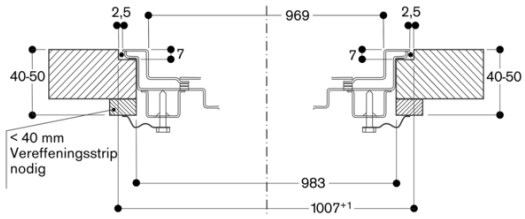

#### Kenmerken

<b>Productnaam/ Productfamilie</b>
Gaskookplaat m. bovenbediening
<b>Uitvoering</b>
Inbouw
<b>Energiesoort</b>
Gas
<b>Aantal zones dat tegelijk kan worden gebruikt</b>
5
<b>Soort bedieningselementen</b>
Inbouwafmetingen (hxbxd)
157 x 983-983 x 580-580
<b>Breedte apparaat</b>
1002
<b>Afmetingen (HxBxD)</b>
157 x 1002 x 599
<b>Afmetingen inclusief verpakking hxbxd</b>
290 x 1010 x 700
<b>Nettogewicht</b>
34,7
<b>Brutogewicht</b>
37,5
<b>Restwarmte indicator</b>
Apart
<b>Positie bedieningspaneel</b>
Extern
<b>Soort externe bediening</b>
Materiaal vangschaal
Edelstaal geborsteld
<b>Kleur oppervlak</b>
Inox
<b>Kleur van de omlijsting</b>
Inox
<b>Keurmerken</b>
CE, Eurasian, G-Mark, Ukraine, VDE
<b>Lengte elektriciteitsnoer</b>
140
<b>EAN-code</b>
4242006262082
<b>Aansluitwaarde</b>
15
<b>Aansluitwaarde gas</b>
18000
<b>Minimale smeltveiligheid</b>
<b>Spanning</b>
220-240
<b>Frequentie</b>
60; 50

#### Toebehoren installatie

CA429410  
Inbouwraam inclusief sierlijst (te lassen) en frame houder

CG492211

Gaskookplaat 400 Serie

Roestvrij staal

Breedte: 100.2 cm

Aardgas 20 mbar

Wokbrander met 6 kW

Samengesteld per 2022-10-03

Pagina 2

Doorsnede in de lengte

Aanzicht van boven

Dwarsdoorsnede

A: 491.5 mm  
Raadpleeg voor meer installatie-opties de installatie-instructies  
Afmeting in mm

Montage bedieningsknop, vlak geïntegreerde inbouw

Afmeting in mm

**GAGGENAU**