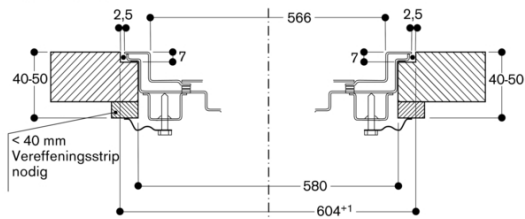

#### Kenmerken

<b>Productnaam/ Productfamilie</b>
Gaskookplaat m. bovenbediening
<b>Uitvoering</b>
Inbouw
<b>Energiesoort</b>
Gas
<b>Aantal zones dat tegelijk kan worden gebruikt</b>
5
<b>Soort bedieningselementen</b>
Inbouwafmetingen (hxbxd)
157 x 983-983 x 580-580
<b>Breedte apparaat</b>
1002
<b>Afmetingen (HxBxD)</b>
157 x 1002 x 599
<b>Afmetingen inclusief verpakking hxbxd</b>
290 x 1010 x 700
<b>Nettogewicht</b>
34,7
<b>Brutogewicht</b>
37,5
<b>Restwarmte indicator</b>
Apart
<b>Positie bedieningspaneel</b>
Extern
<b>Soort externe bediening</b>
Materiaal vangschaal
Edelstaal geborsteld
<b>Kleur oppervlak</b>
Inox
<b>Kleur van de omlijsting</b>
Inox
<b>Keurmerken</b>
CE, Eurasian, G-Mark, Ukraine, VDE
<b>Lengte elektriciteitsnoer</b>
140
<b>EAN-code</b>
4242006262082
<b>Aansluitwaarde</b>
15
<b>Aansluitwaarde gas</b>
18000
<b>Minimale smeltveiligheid</b>
<b>Spanning</b>
220-240
<b>Frequentie</b>
60; 50

#### Toebehoren installatie

CA429410  
Inbouwraam inclusief sierlijst (te lassen) en frame houder

CG492211

Gaskookplaat 400 Serie

Roestvrij staal

Breedte: 100.2 cm

Aardgas 20 mbar

Wokbrander met 6 kW

Samengesteld per 2022-10-03

Pagina 2

Doorsnede in de lengte

Aanzicht van boven

Dwarsdoorsnede

A: 491.5 mm  
Raadpleeg voor meer installatie-opties de installatie-instructies  
Afmeting in mm

Montage bedieningsknop, vlak geïntegreerde inbouw

Afmeting in mm

**GAGGENAU**