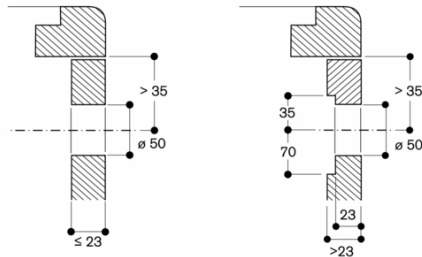

#### Toebehoren installatie

CA429410  
Inbouwraam inclusief sierlijst (te lassen) en frame houder

CG492211

Gaskookplaat 400 Serie

Roestvrij staal

Breedte: 100.2 cm

Aardgas 20 mbar

Wokbrander met 6 kW

Samengesteld per 2022-10-03

Pagina 2

Doorsnede in de lengte

Aanzicht van boven

Dwarsdoorsnede

A: 491.5 mm  
Raadpleeg voor meer installatie-opties de installatie-instructies  
Afmeting in mm

Montage bedieningsknop, vlak geïntegreerde inbouw

Afmeting in mm

**GAGGENAU**