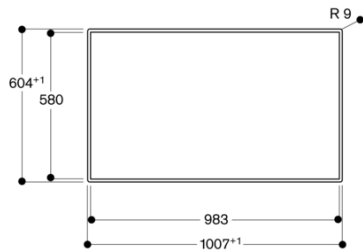

#### Kenmerken

<b>Productnaam/ Productfamilie</b>
Gaskookplaat m. bovenbediening
<b>Uitvoering</b>
Inbouw
<b>Energiesoort</b>
Gas
<b>Aantal zones dat tegelijk kan worden gebruikt</b>
5
<b>Soort bedieningselementen</b>
Inbouwafmetingen (hxbxd)
157 x 983-983 x 580-580
<b>Breedte apparaat</b>
1002
<b>Afmetingen (HxBxD)</b>
157 x 1002 x 599
<b>Afmetingen inclusief verpakking hxbxd</b>
290 x 1010 x 700
<b>Nettogewicht</b>
34,7
<b>Brutogewicht</b>
37,5
<b>Restwarmte indicator</b>
Apart
<b>Positie bedieningspaneel</b>
Extern
<b>Soort externe bediening</b>
Materiaal vangschaal
Edelstaal geborsteld
<b>Kleur oppervlak</b>
Inox
<b>Kleur van de omlijsting</b>
Inox
<b>Keurmerken</b>
CE, Eurasian, G-Mark, Ukraine, VDE
<b>Lengte elektriciteitsnoer</b>
140
<b>EAN-code</b>
4242006262082
<b>Aansluitwaarde</b>
15
<b>Aansluitwaarde gas</b>
18000
<b>Minimale smeltveiligheid</b>
<b>Spanning</b>
220-240
<b>Frequentie</b>
60; 50

#### Toebehoren installatie

CA429410  
Inbouwraam inclusief sierlijst (te lassen) en frame houder

CG492211

Gaskookplaat 400 Serie

Roestvrij staal

Breedte: 100.2 cm

Aardgas 20 mbar

Wokbrander met 6 kW

Samengesteld per 2022-10-03

Pagina 2

Doorsnede in de lengte

Aanzicht van boven

Dwarsdoorsnede

A: 491.5 mm  
Raadpleeg voor meer installatie-opties de installatie-instructies  
Afmeting in mm

Montage bedieningsknop, vlak geïntegreerde inbouw

Afmeting in mm

**GAGGENAU**